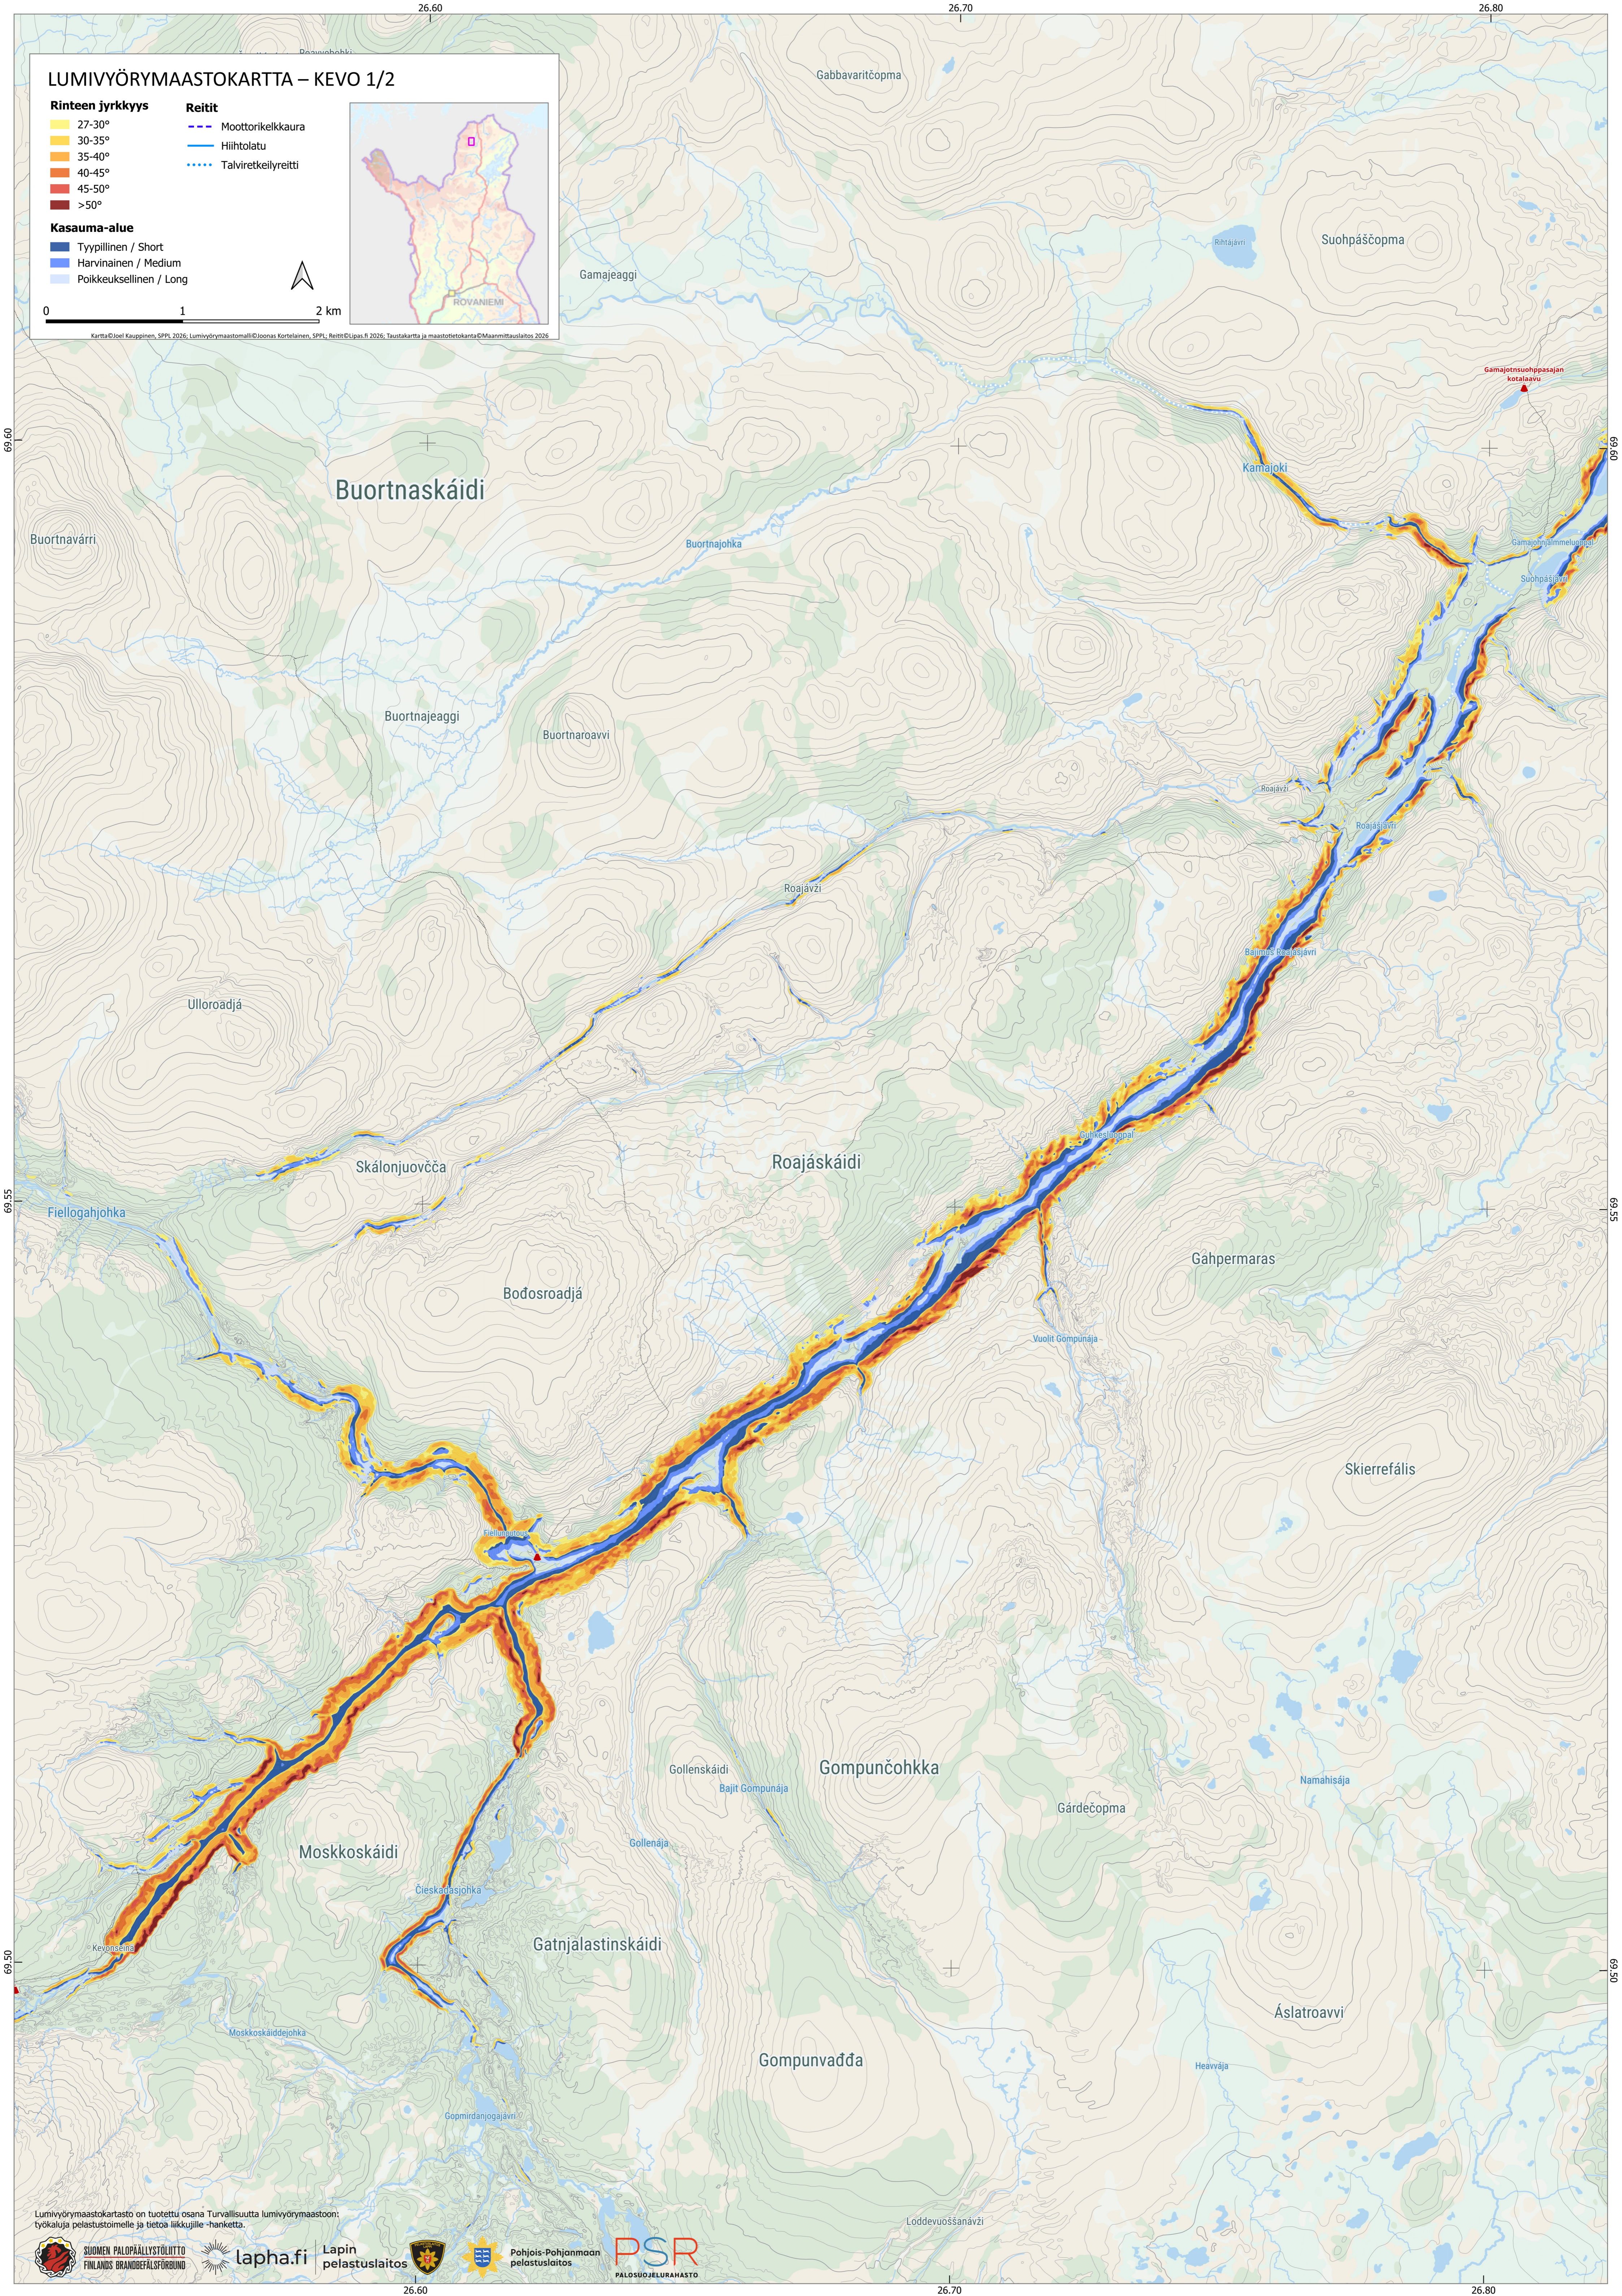

LUMIVYÖRYMAASTOKARTTA – KEVO 1/2

Rinteen jyrkkyys

Reitit

Kasauma-alue

26.60

26.70

26.80

69.55

69.50

69.60

69.55