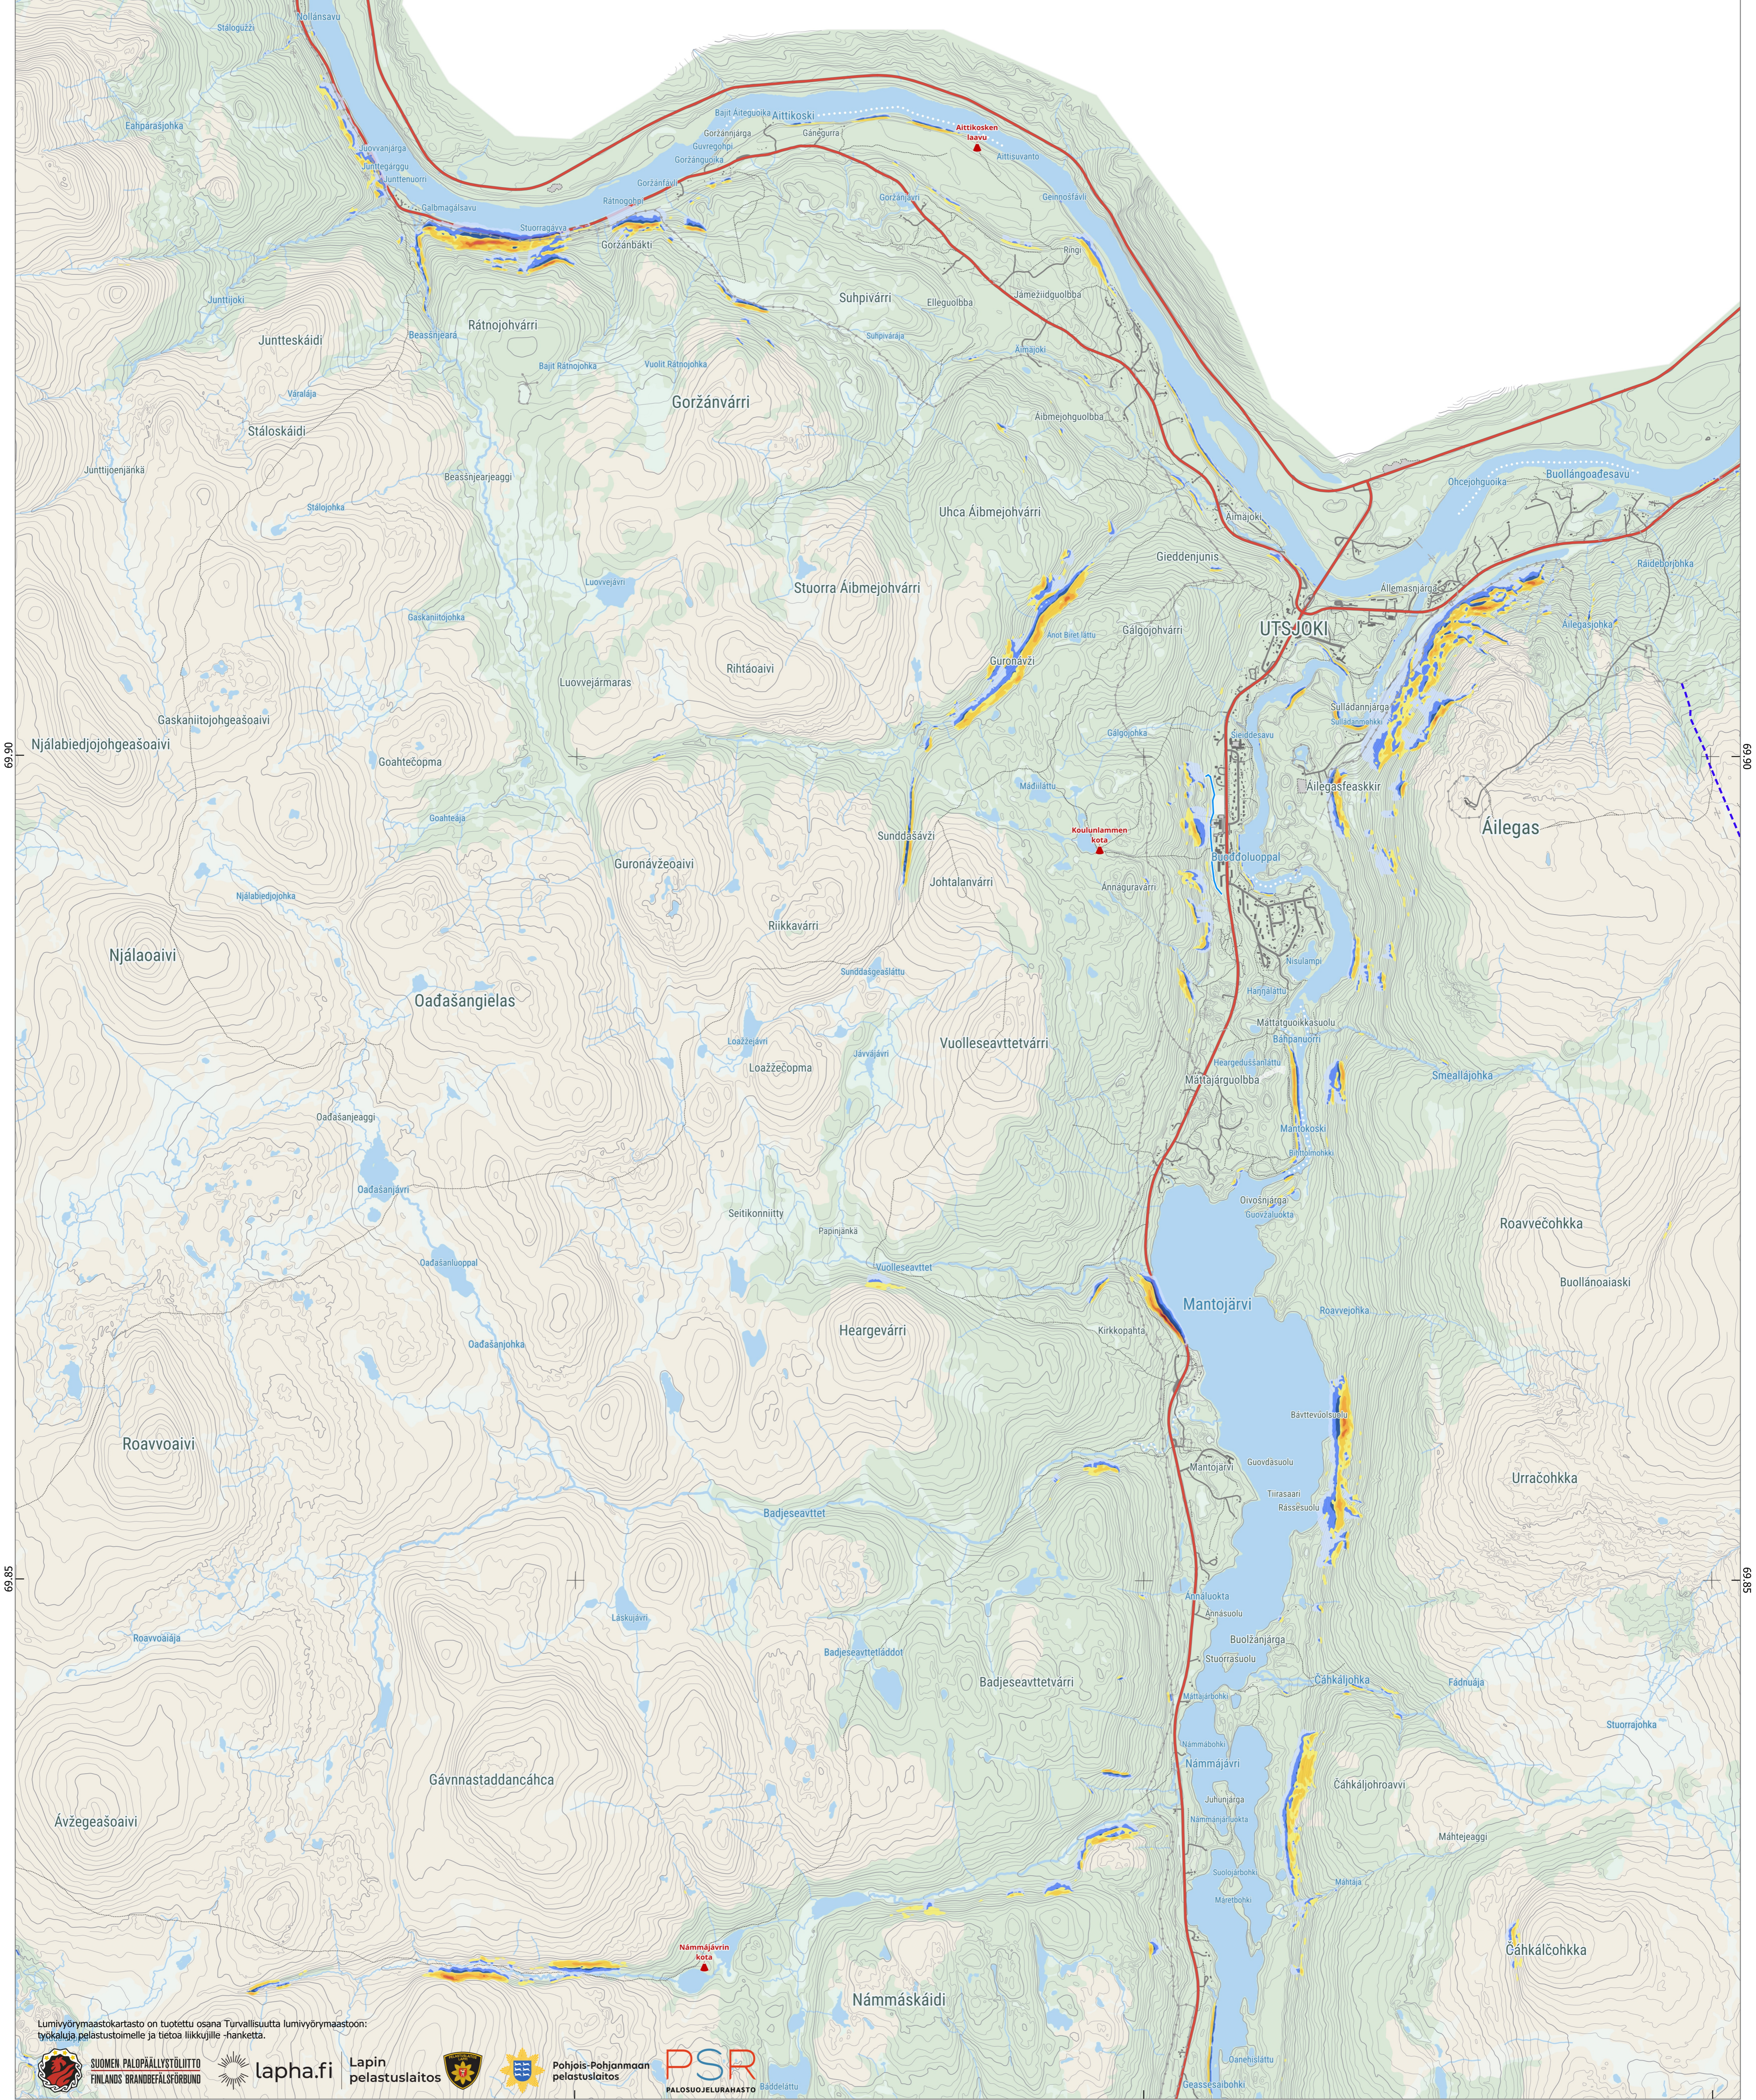

LUMIVYÖRYMAASTOKARTTA – UTSJOKI 6

Rinteen jyrkkyys

Reitit

Kasauma-alue

Lumivyörymaastokartasto on tuotettu osana Turvallisuutta lumivyörymaastoon: työkaluja pelastustoimelle ja tietoa liikkujille -hanketta.