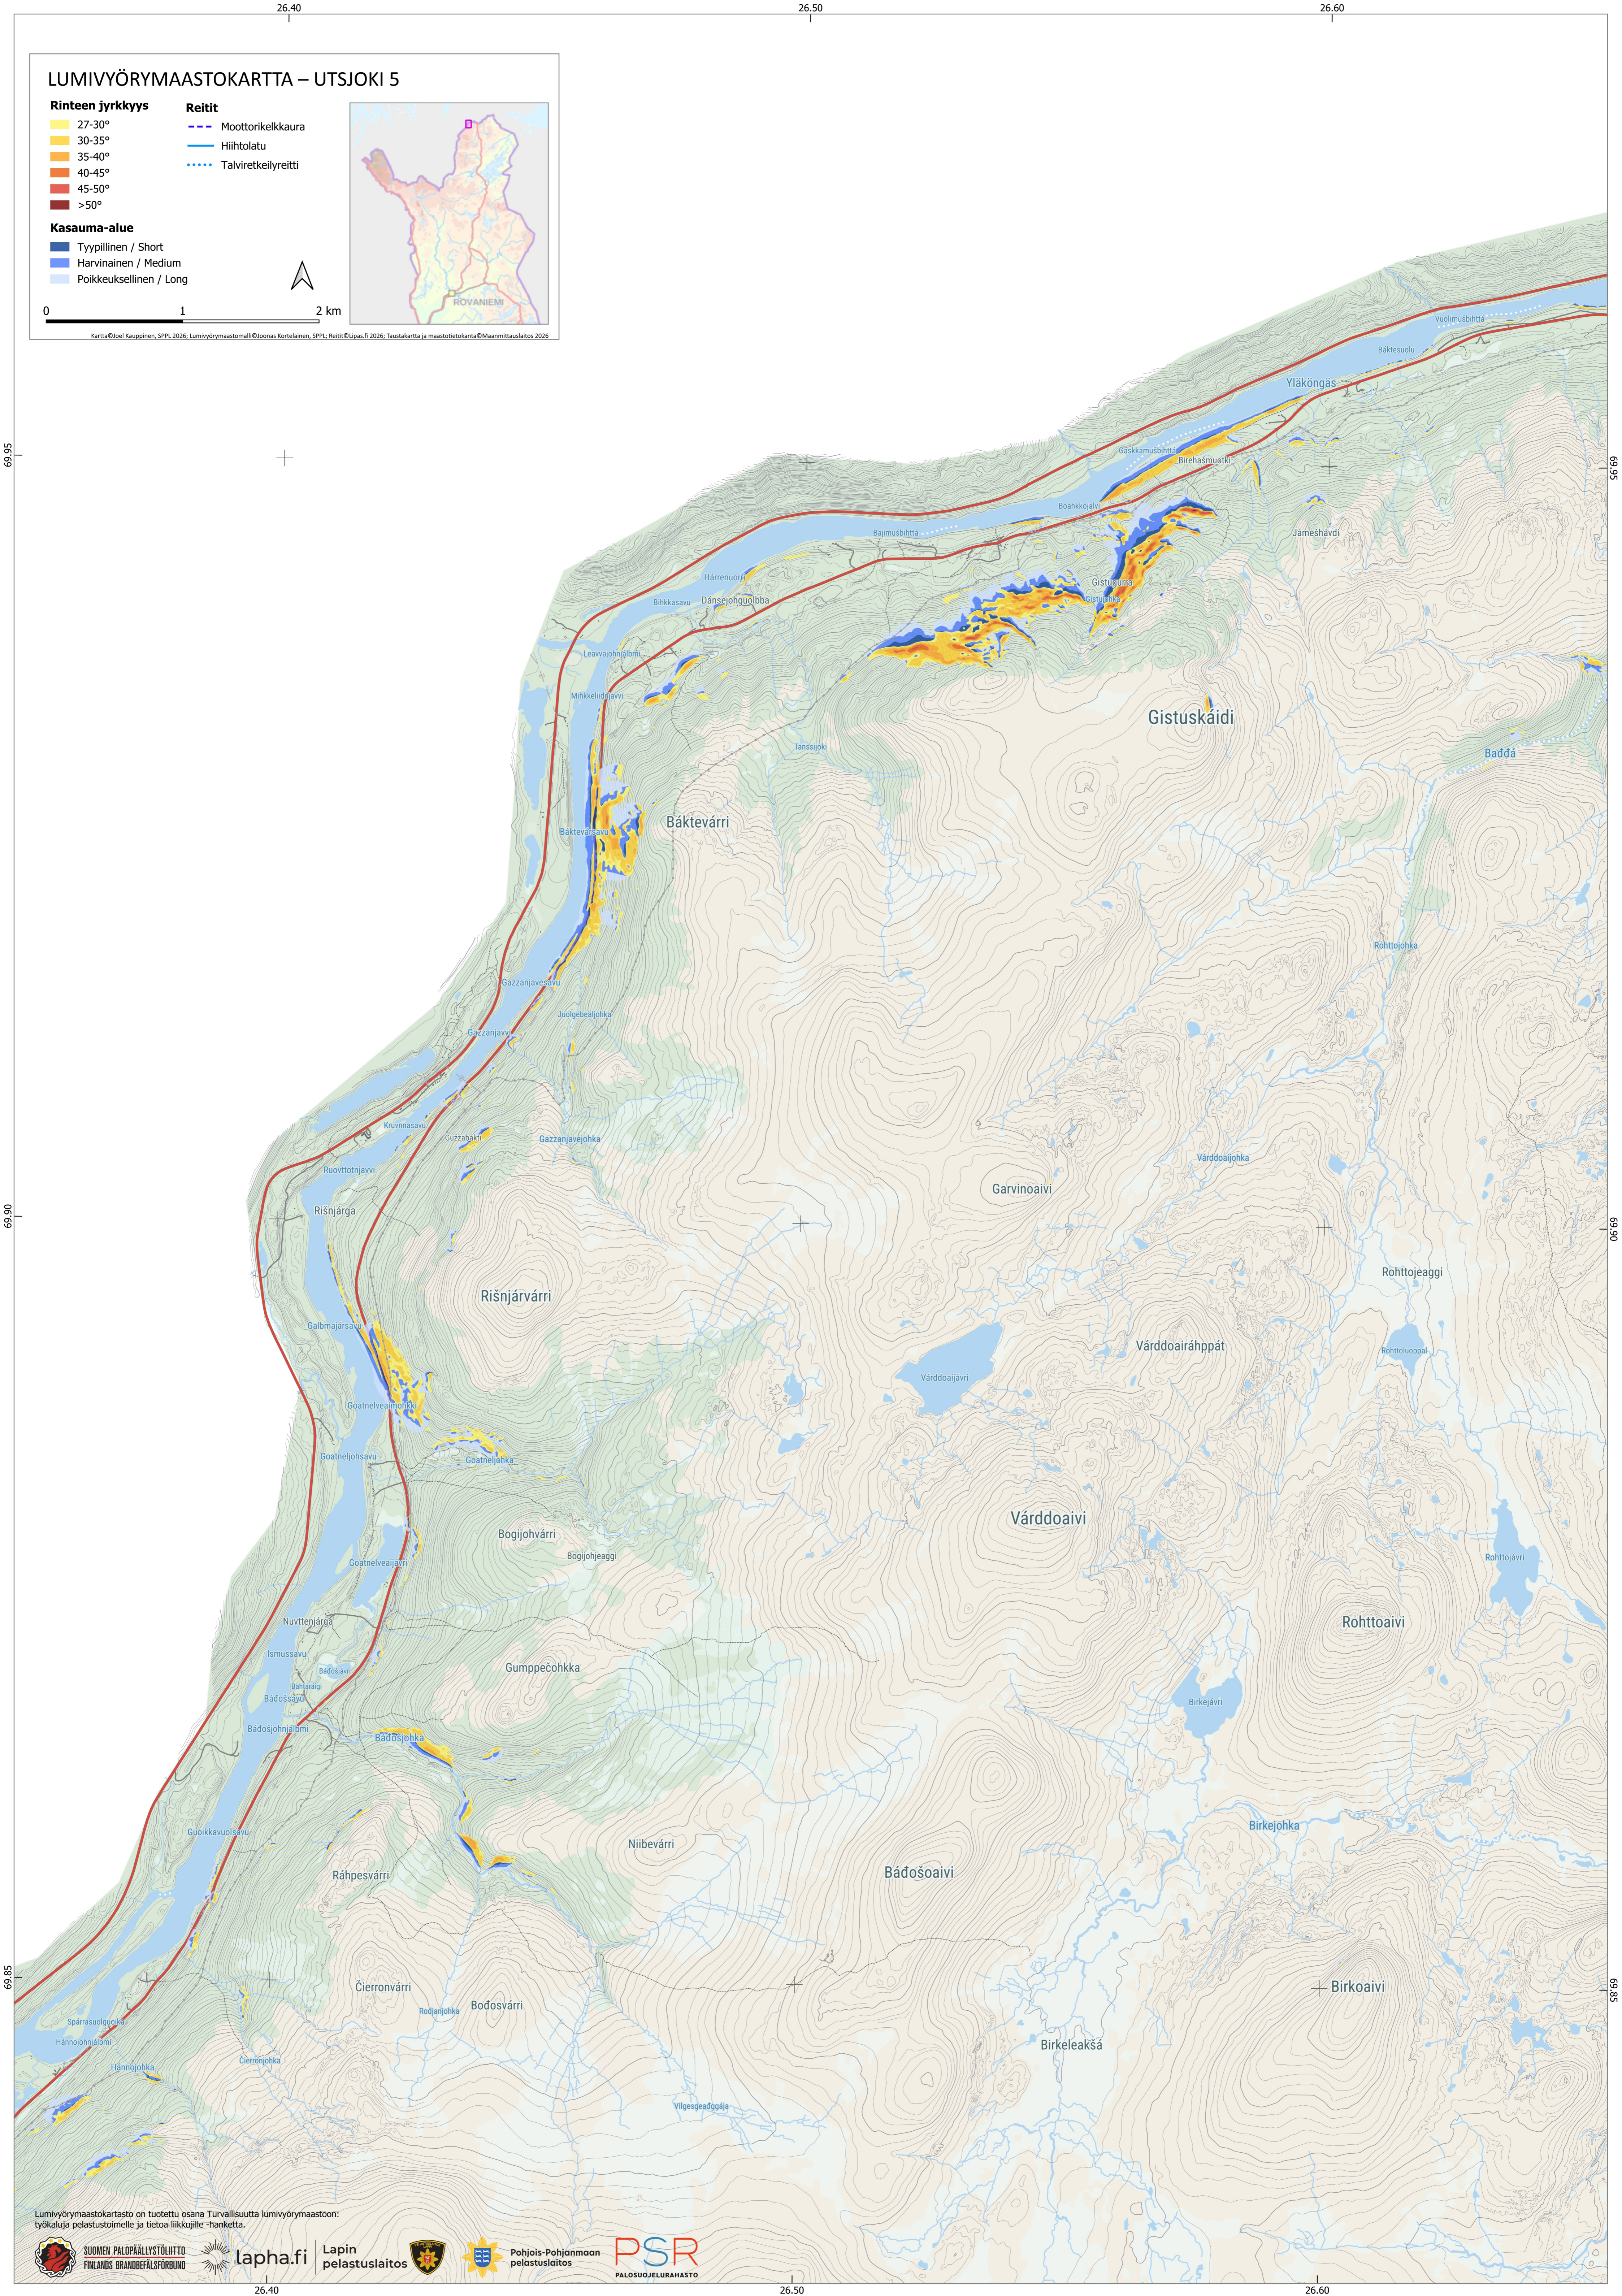

LUMIVYÖRYMAASTOKARTTA – UTSJOKI 5

Rinteen jyrkkyys

Reitit

Kasauma-alue

Lumivyörymaastokartasto on tuotettu osana Turvallisuutta lumivyörymaastoon: työkaluja pelastustoimelle ja tietoa liikkujille -hanketta.