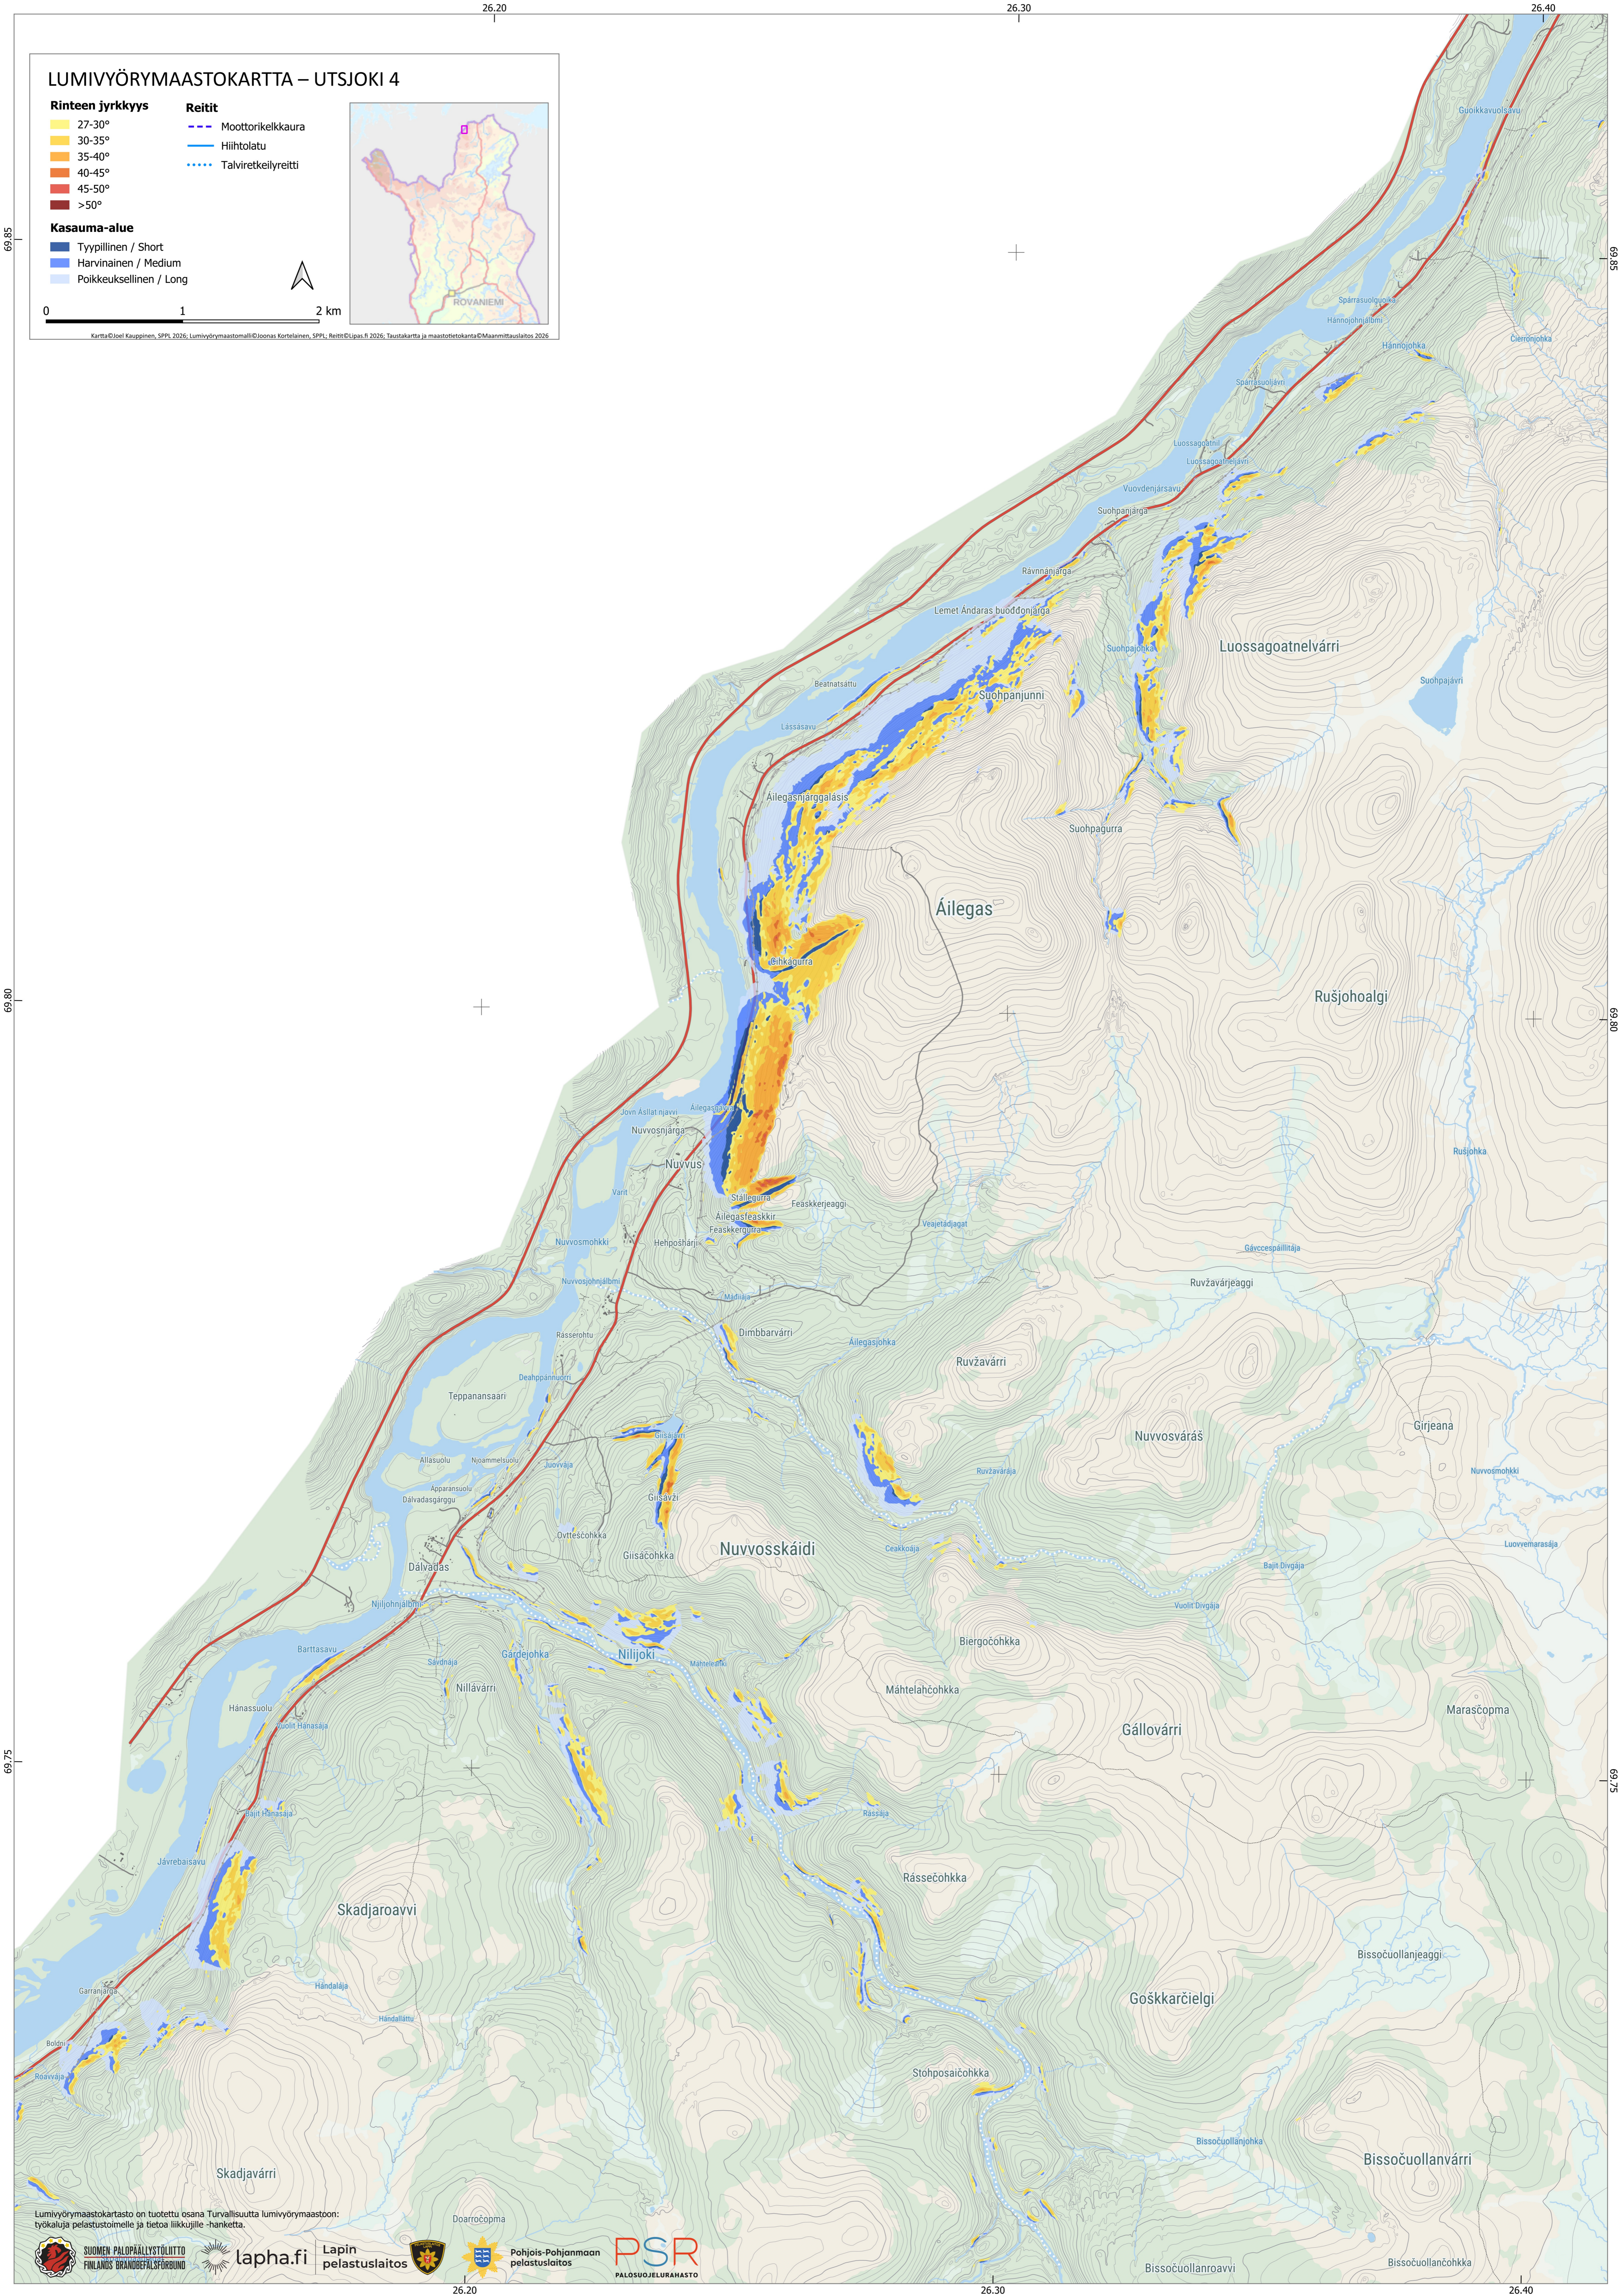

LUMIVYÖRYMAASTOKARTTA – UTSJOKI 4

Rinteen jyrkkyys

Reitit

Kasauma-alue