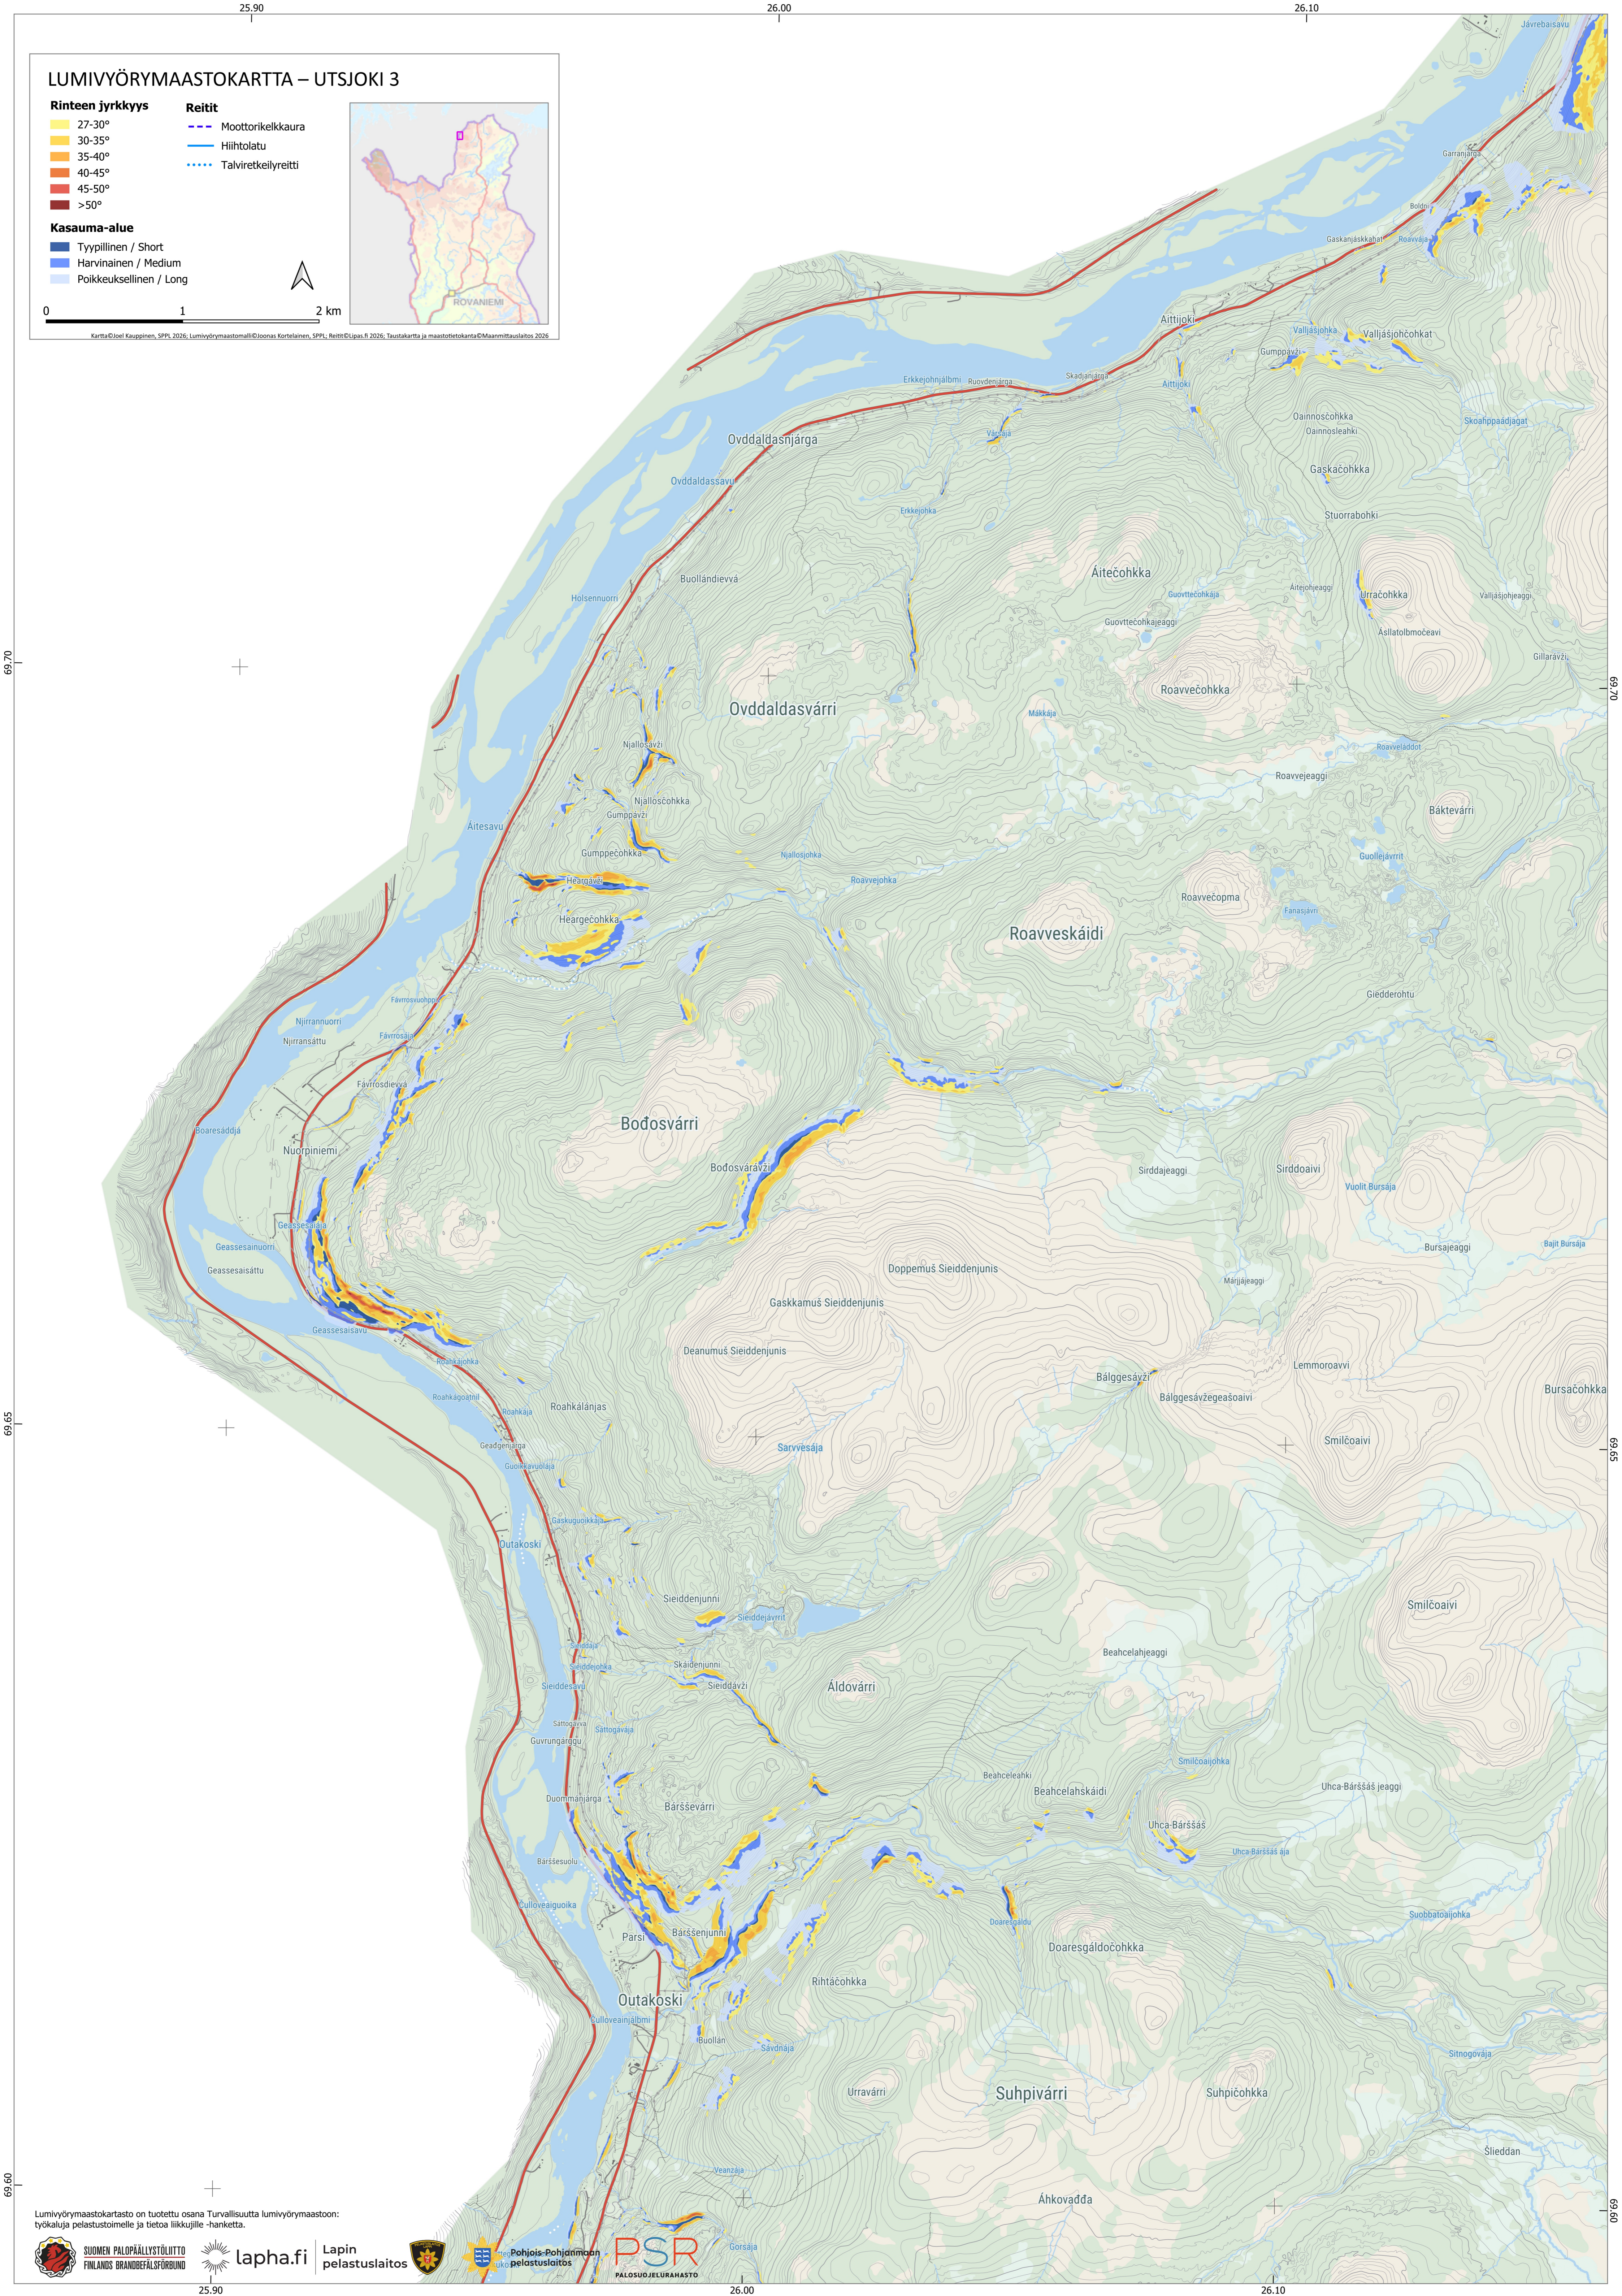

LUMIVYÖRYMAASTOKARTTA – UTSJOKI 3

Rinteen jyrkkyys

Reitit

Kasauma-alue

Lumivyörymaastokartasto on tuotettu osana Turvallisuutta lumivyörymaastoon: työkaluja pelastustoimelle ja tietoa liikkujille -hanketta.