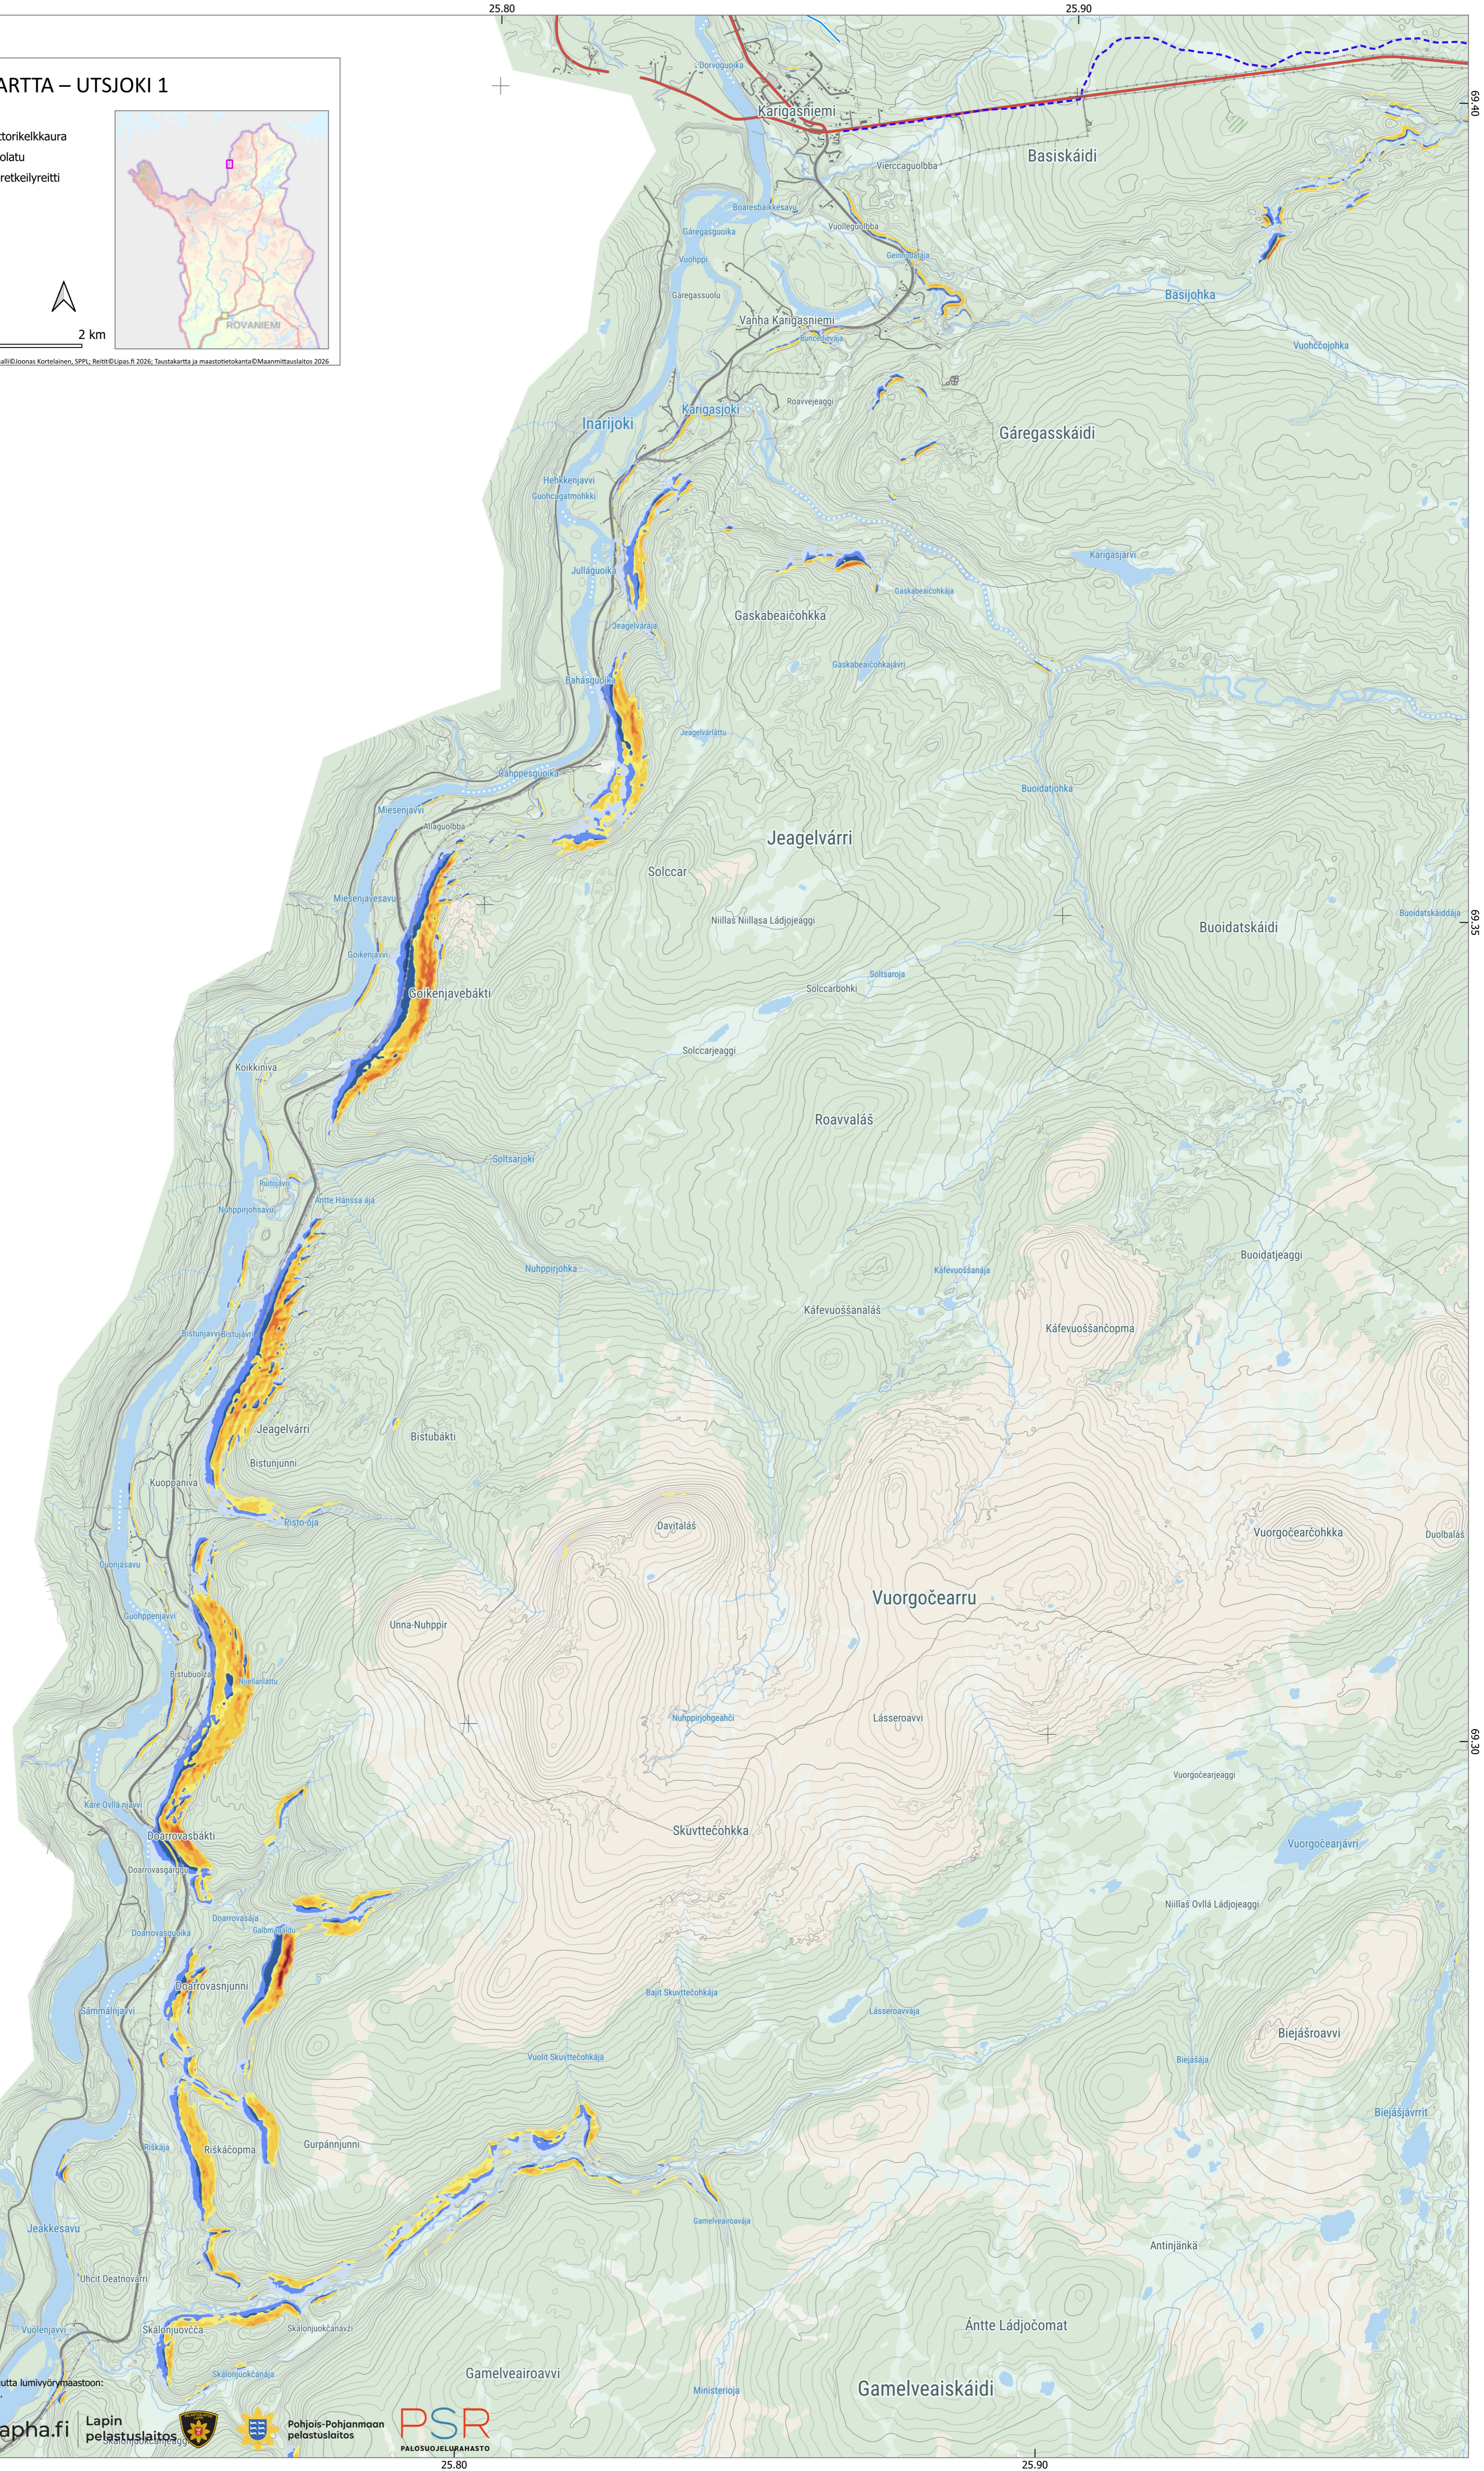

LUMIVYÖRYMAASTOKARTTA – UTSJOKI 1

Rinteen jyrkkyys

Reitit

Kasauma-alue