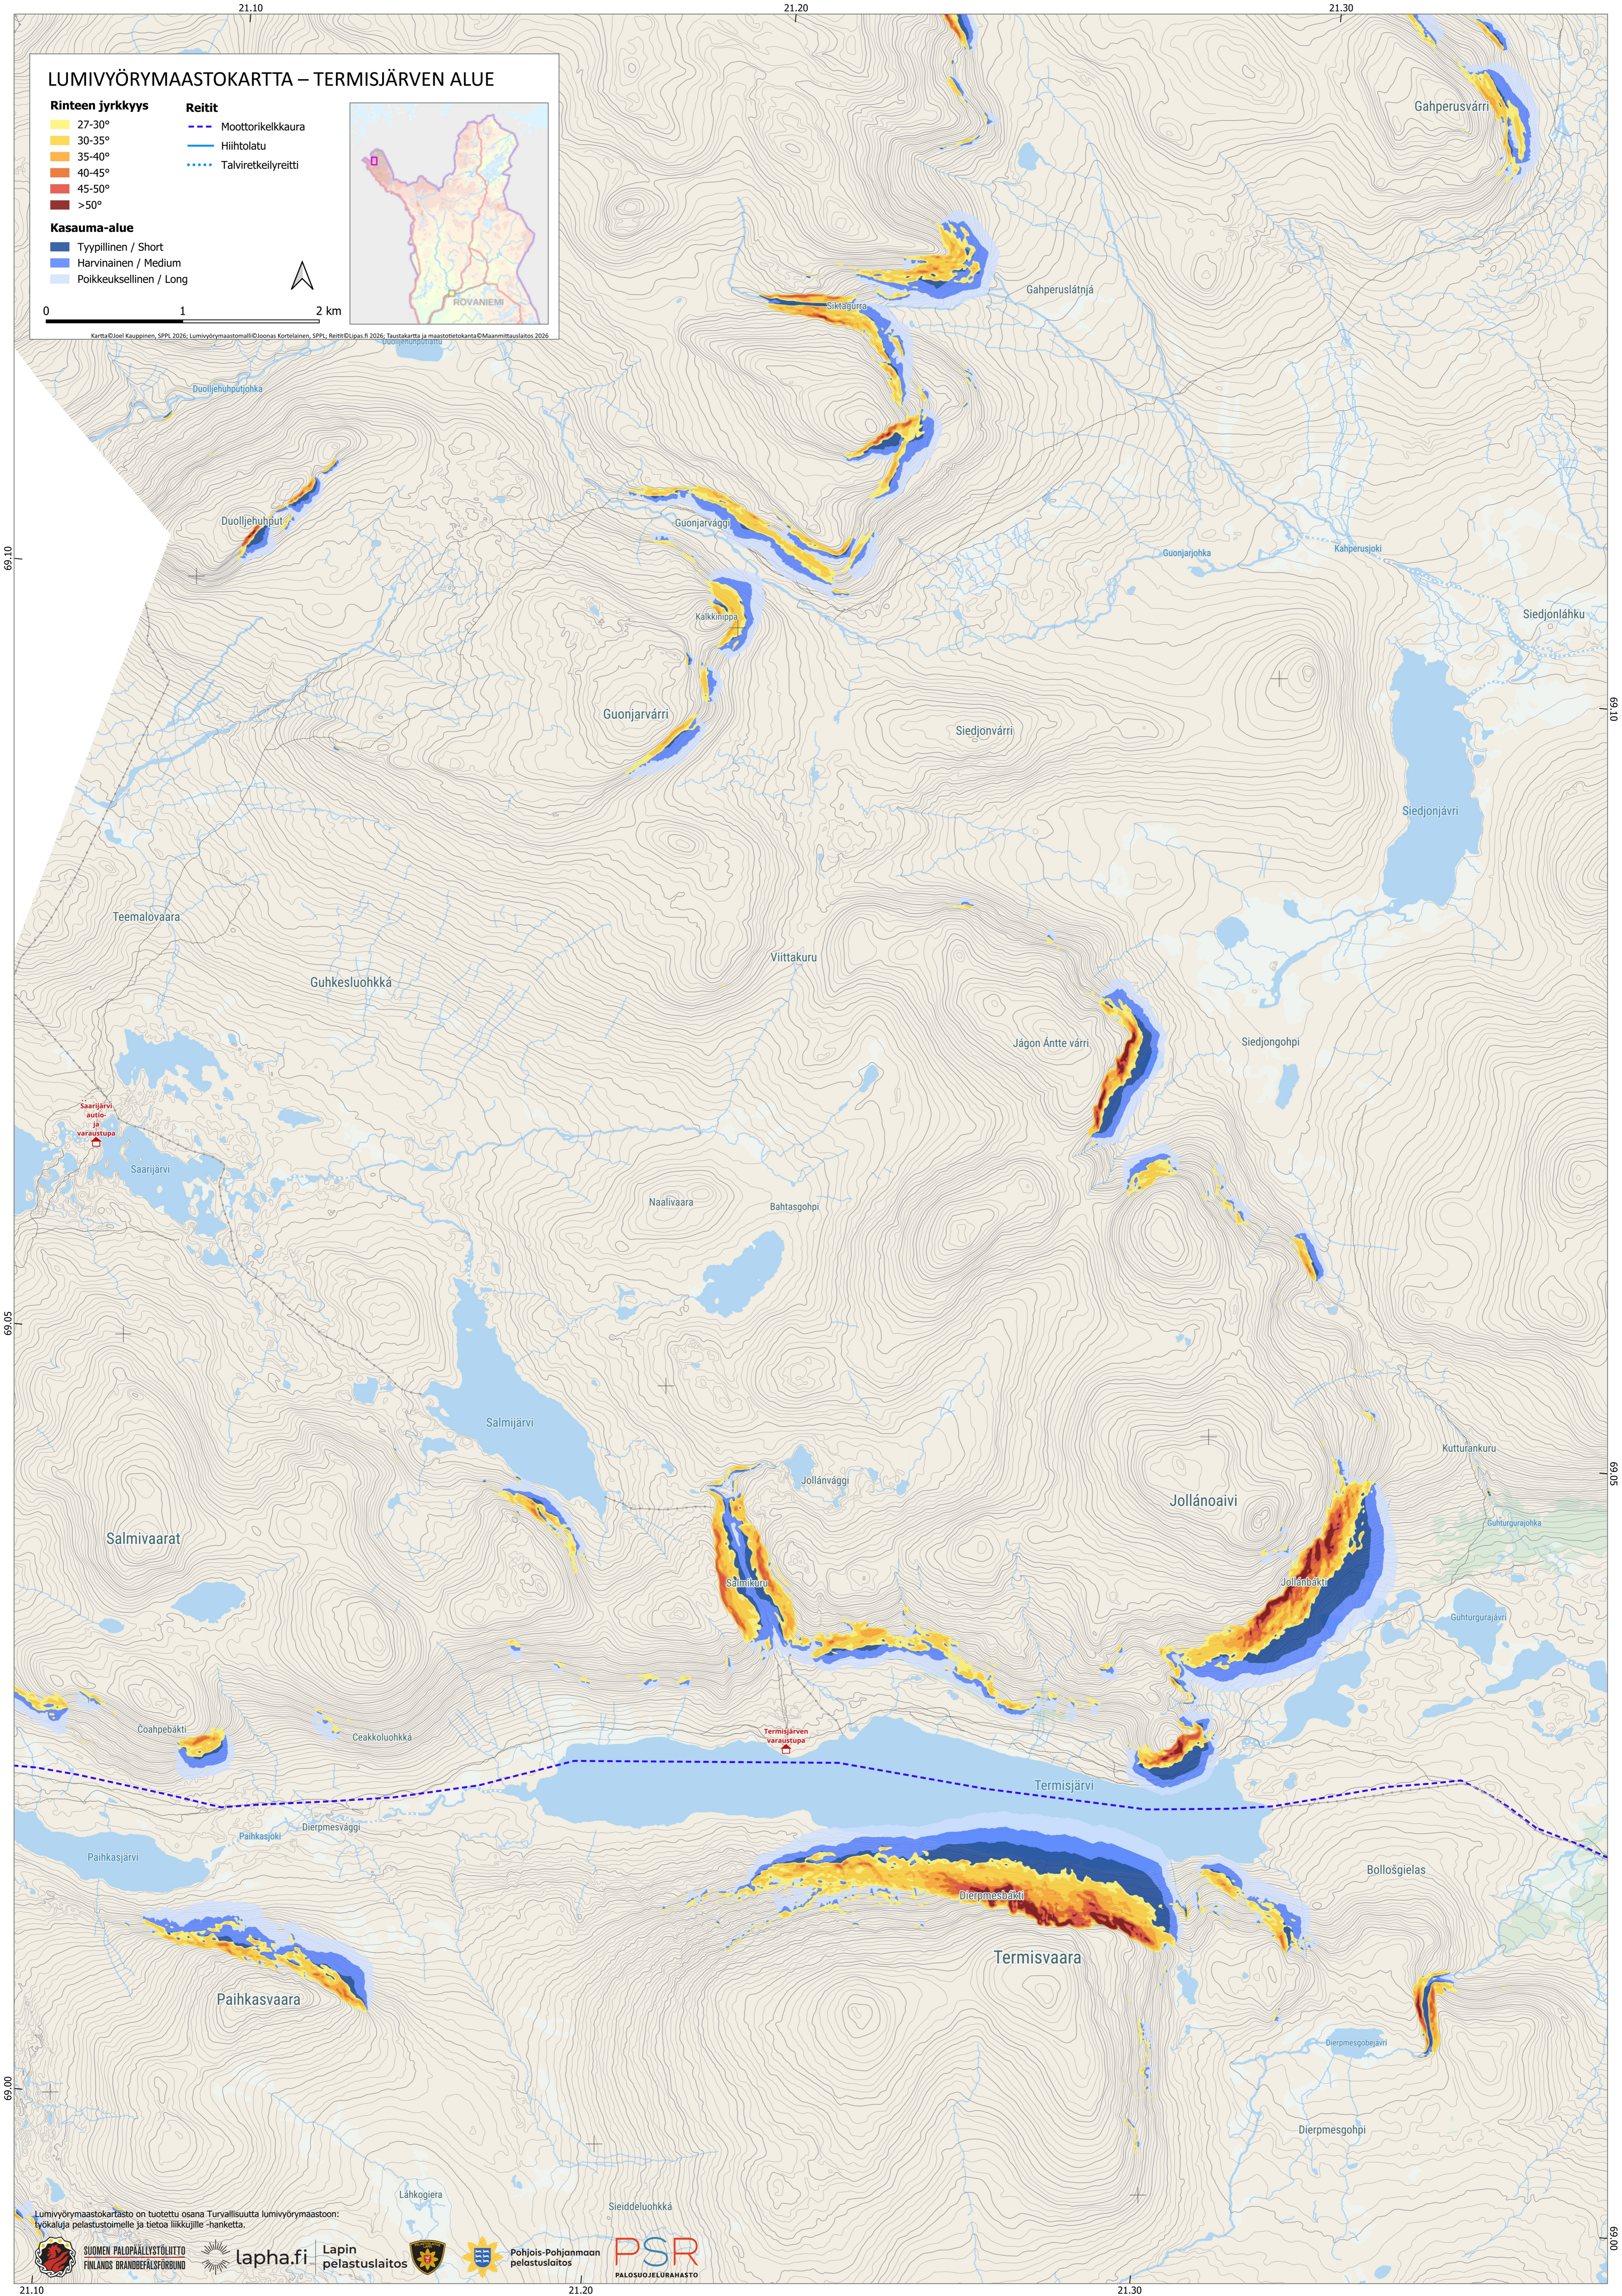

LUMIVYÖRYMAASTOKARTTA – TERMISJÄRVEN ALUE

1. **Rinteen jyrkkyys**
- 27-30°
  - 30-35°
  - 35-40°
  - 40-45°
  - 45-50°
  - >50°

1. **Reitit**
2. Moottorikelkkaura
   - Hiihtolatu
   - Talvireikeilyreitti

1. **Kasauma-alue**
2. Tyypillinen / Short
   - Harvinainen / Medium
   - Poikkeuksellinen / Long

Lumivyörymaastokartasto on tuotettu osana Turvallisuutta lumivyörymaastoon: Työkäluja pelastustoimelle ja tietoa liikkujille -hanketta.