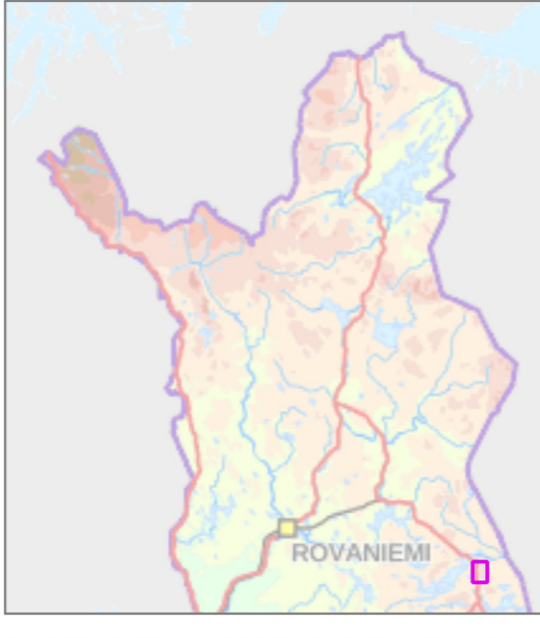

LUMIVYÖRYMAASTOKARTTA – RUKAN ALUE

1. **Rinteen jyrkkyys**
- 27-30°
  - 30-35°
  - 35-40°
  - 40-45°
  - 45-50°
  - >50°

1. **Reitit**
2. Moottorikelkkaura
   - Hiihtolatu
   - Talvireikeilyreitti

1. **Kasauma-alue**
2. Tyypillinen / Short
   - Harvinainen / Medium
   - Poikkeuksellinen / Long

Lumivyörymaastokartasto on tuotettu osana Ihlinki Turvallisuutta lumivyörymaastoon: työkaluja pelastustoimelle ja tietoa liikkujille -hanketta.