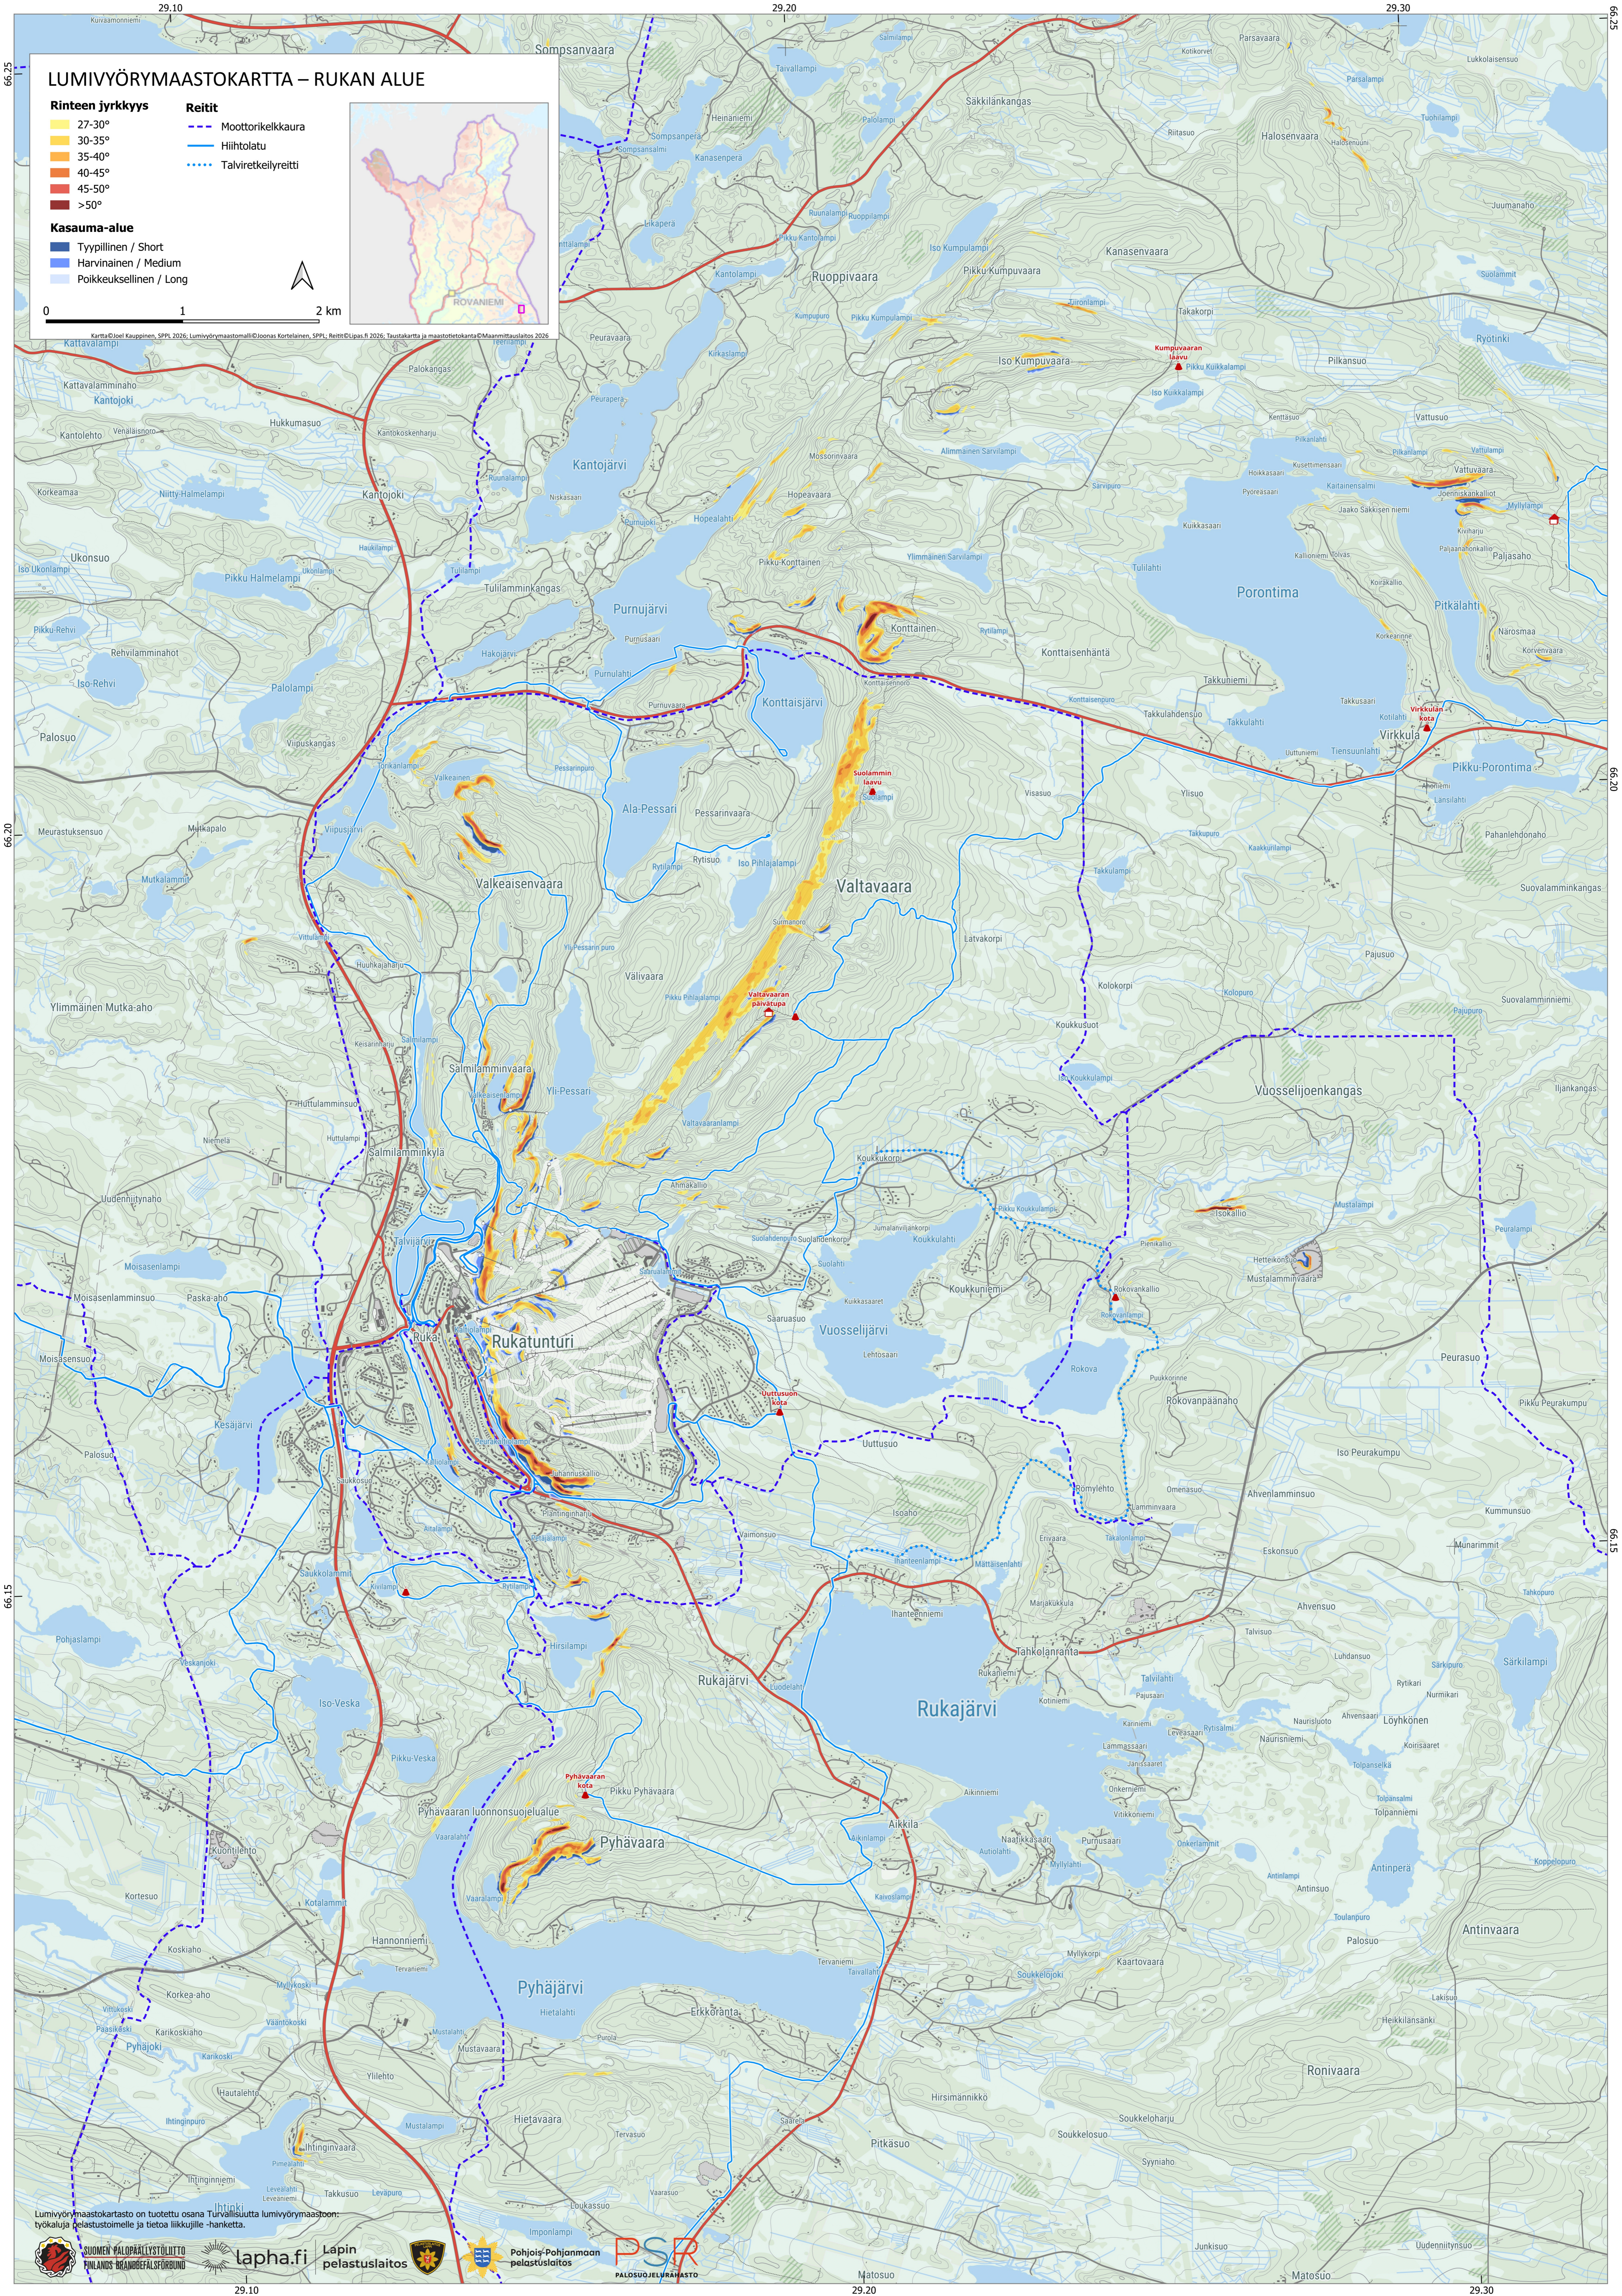

LUMIVYÖRYMAASTOKARTTA – RUKAN ALUE

1. **Rinteen jyrkkyys**
- 27-30°
  - 30-35°
  - 35-40°
  - 40-45°
  - 45-50°
  - >50°

1. **Reitit**
2. Moottorikelkkaura
   - Hiihtolatu
   - Talvireikeilyreitti

1. **Kasauma-alue**
2. Tyypillinen / Short
   - Harvinainen / Medium
   - Poikkeuksellinen / Long

Lumivyörymaastokartasto on tuotettu osana Ihlinki Turvallisuutta lumivyörymaastoon: työkaluja pelastustoimelle ja tietoa liikkujille -hanketta.