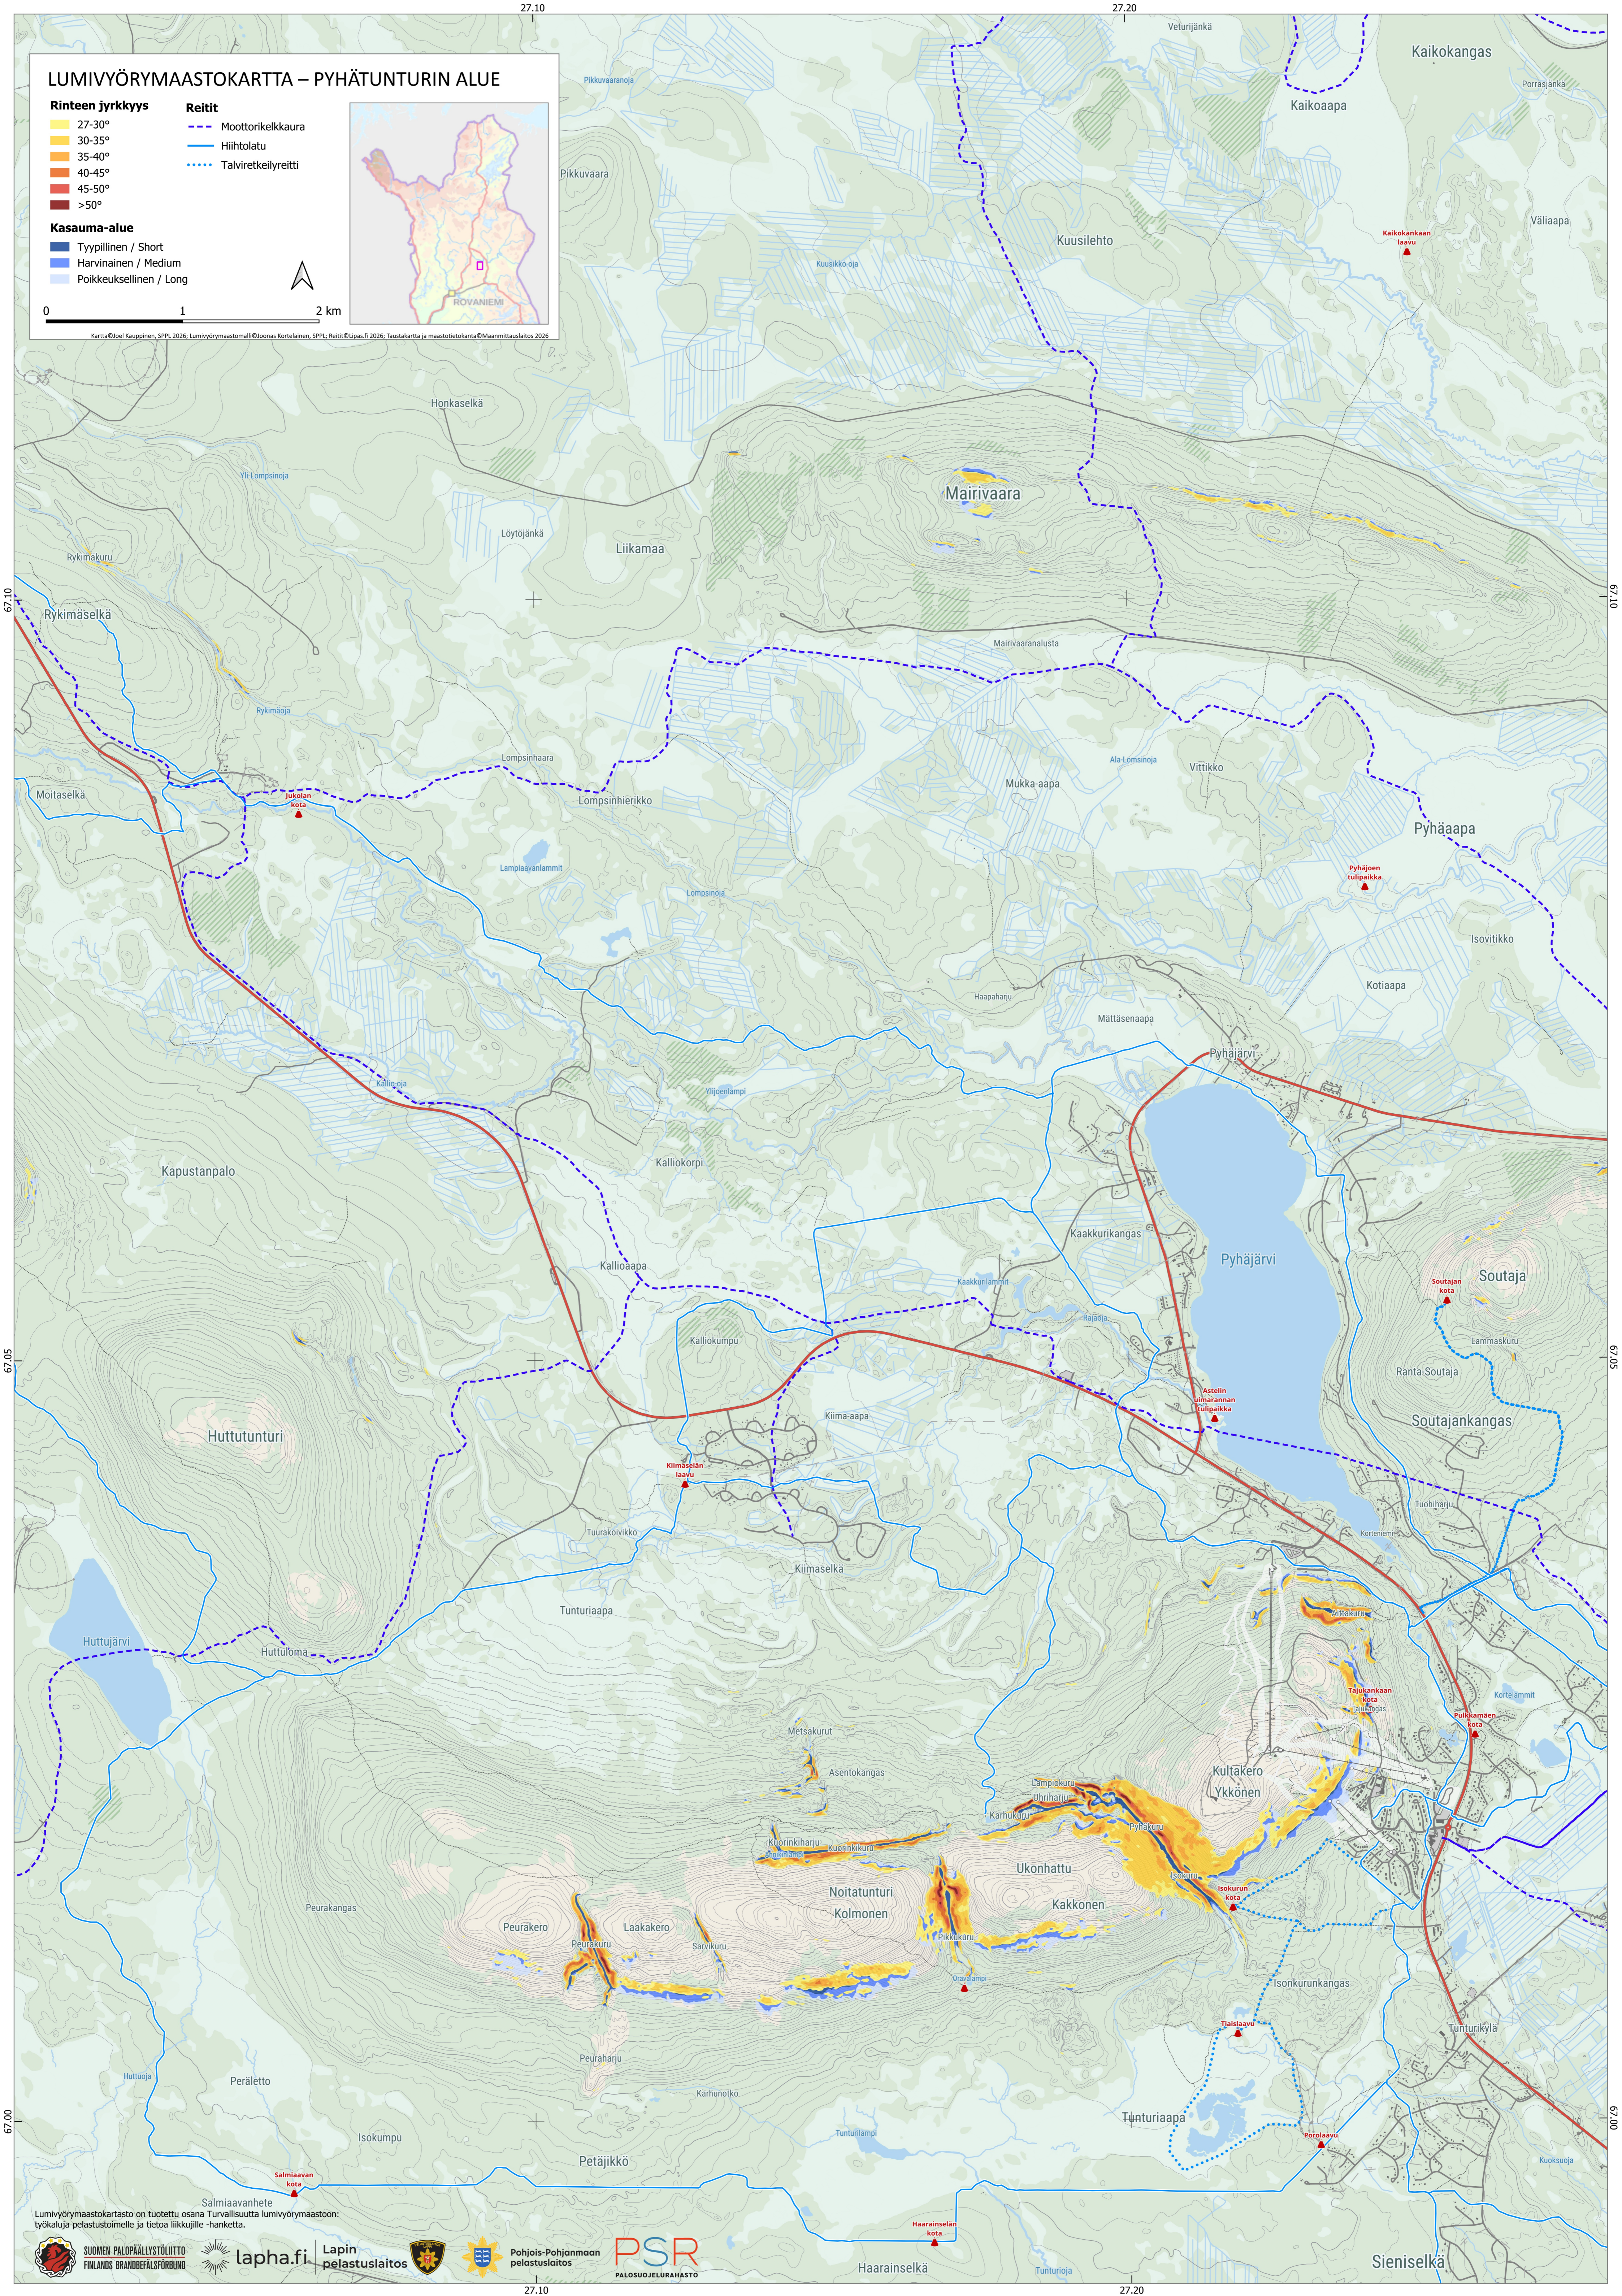

LUMIVYÖRYMAASTOKARTTA – PYHÄTUNTURIN ALUE

Rinteen jyrkkyys

Reitit

Kasauma-alue

Lumivyörymaastokartasto on tuotettu osana Turvallisuutta lumivyörymaastoon: työkaluja pelastustoimelle ja tietoa liikkujille -hanketta.