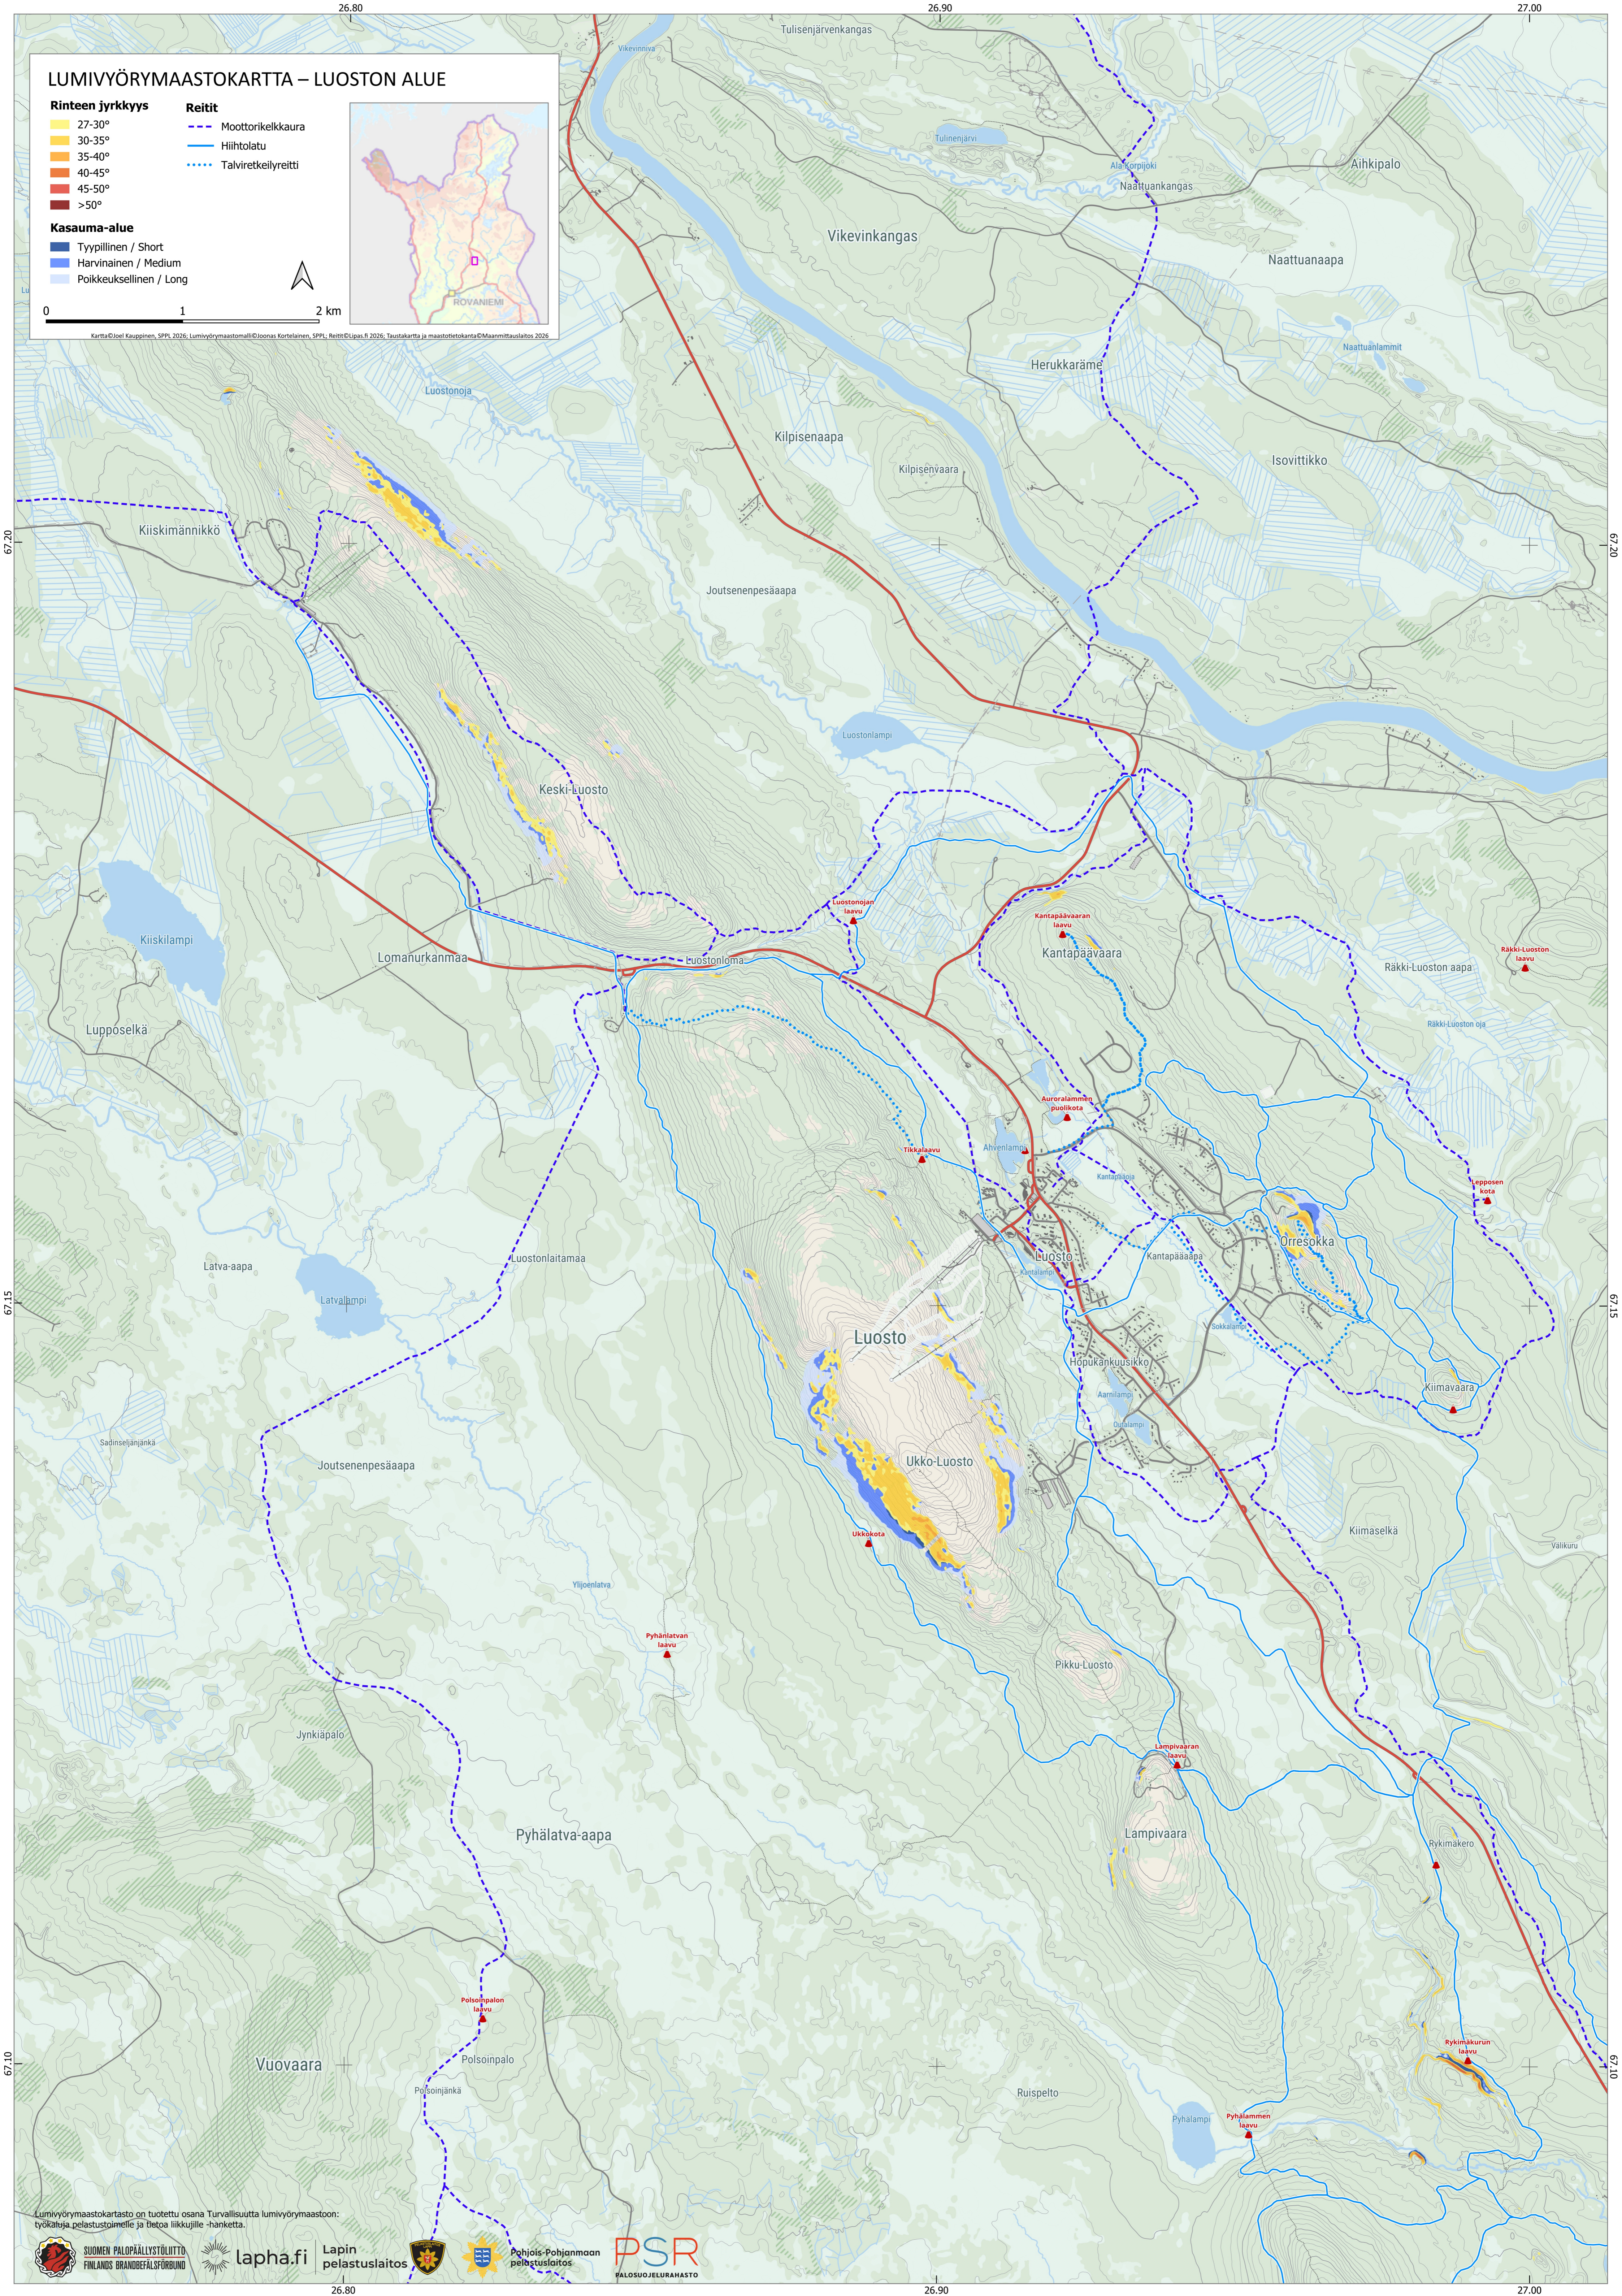

LUMIVYÖRYMAASTOKARTTA – LUOSTON ALUE

Rinteen jyrkkyys

Reitit

Kasauma-alue

Kartta © Joel Kauppinen, SPPI, 2026; Lumivyörymaastokartta © Joonas Kortelainen, SPPI; Reitit © Lipas.fi 2026; Taustakartta ja maastotietokanta © Maanmittauslaitos, 2026