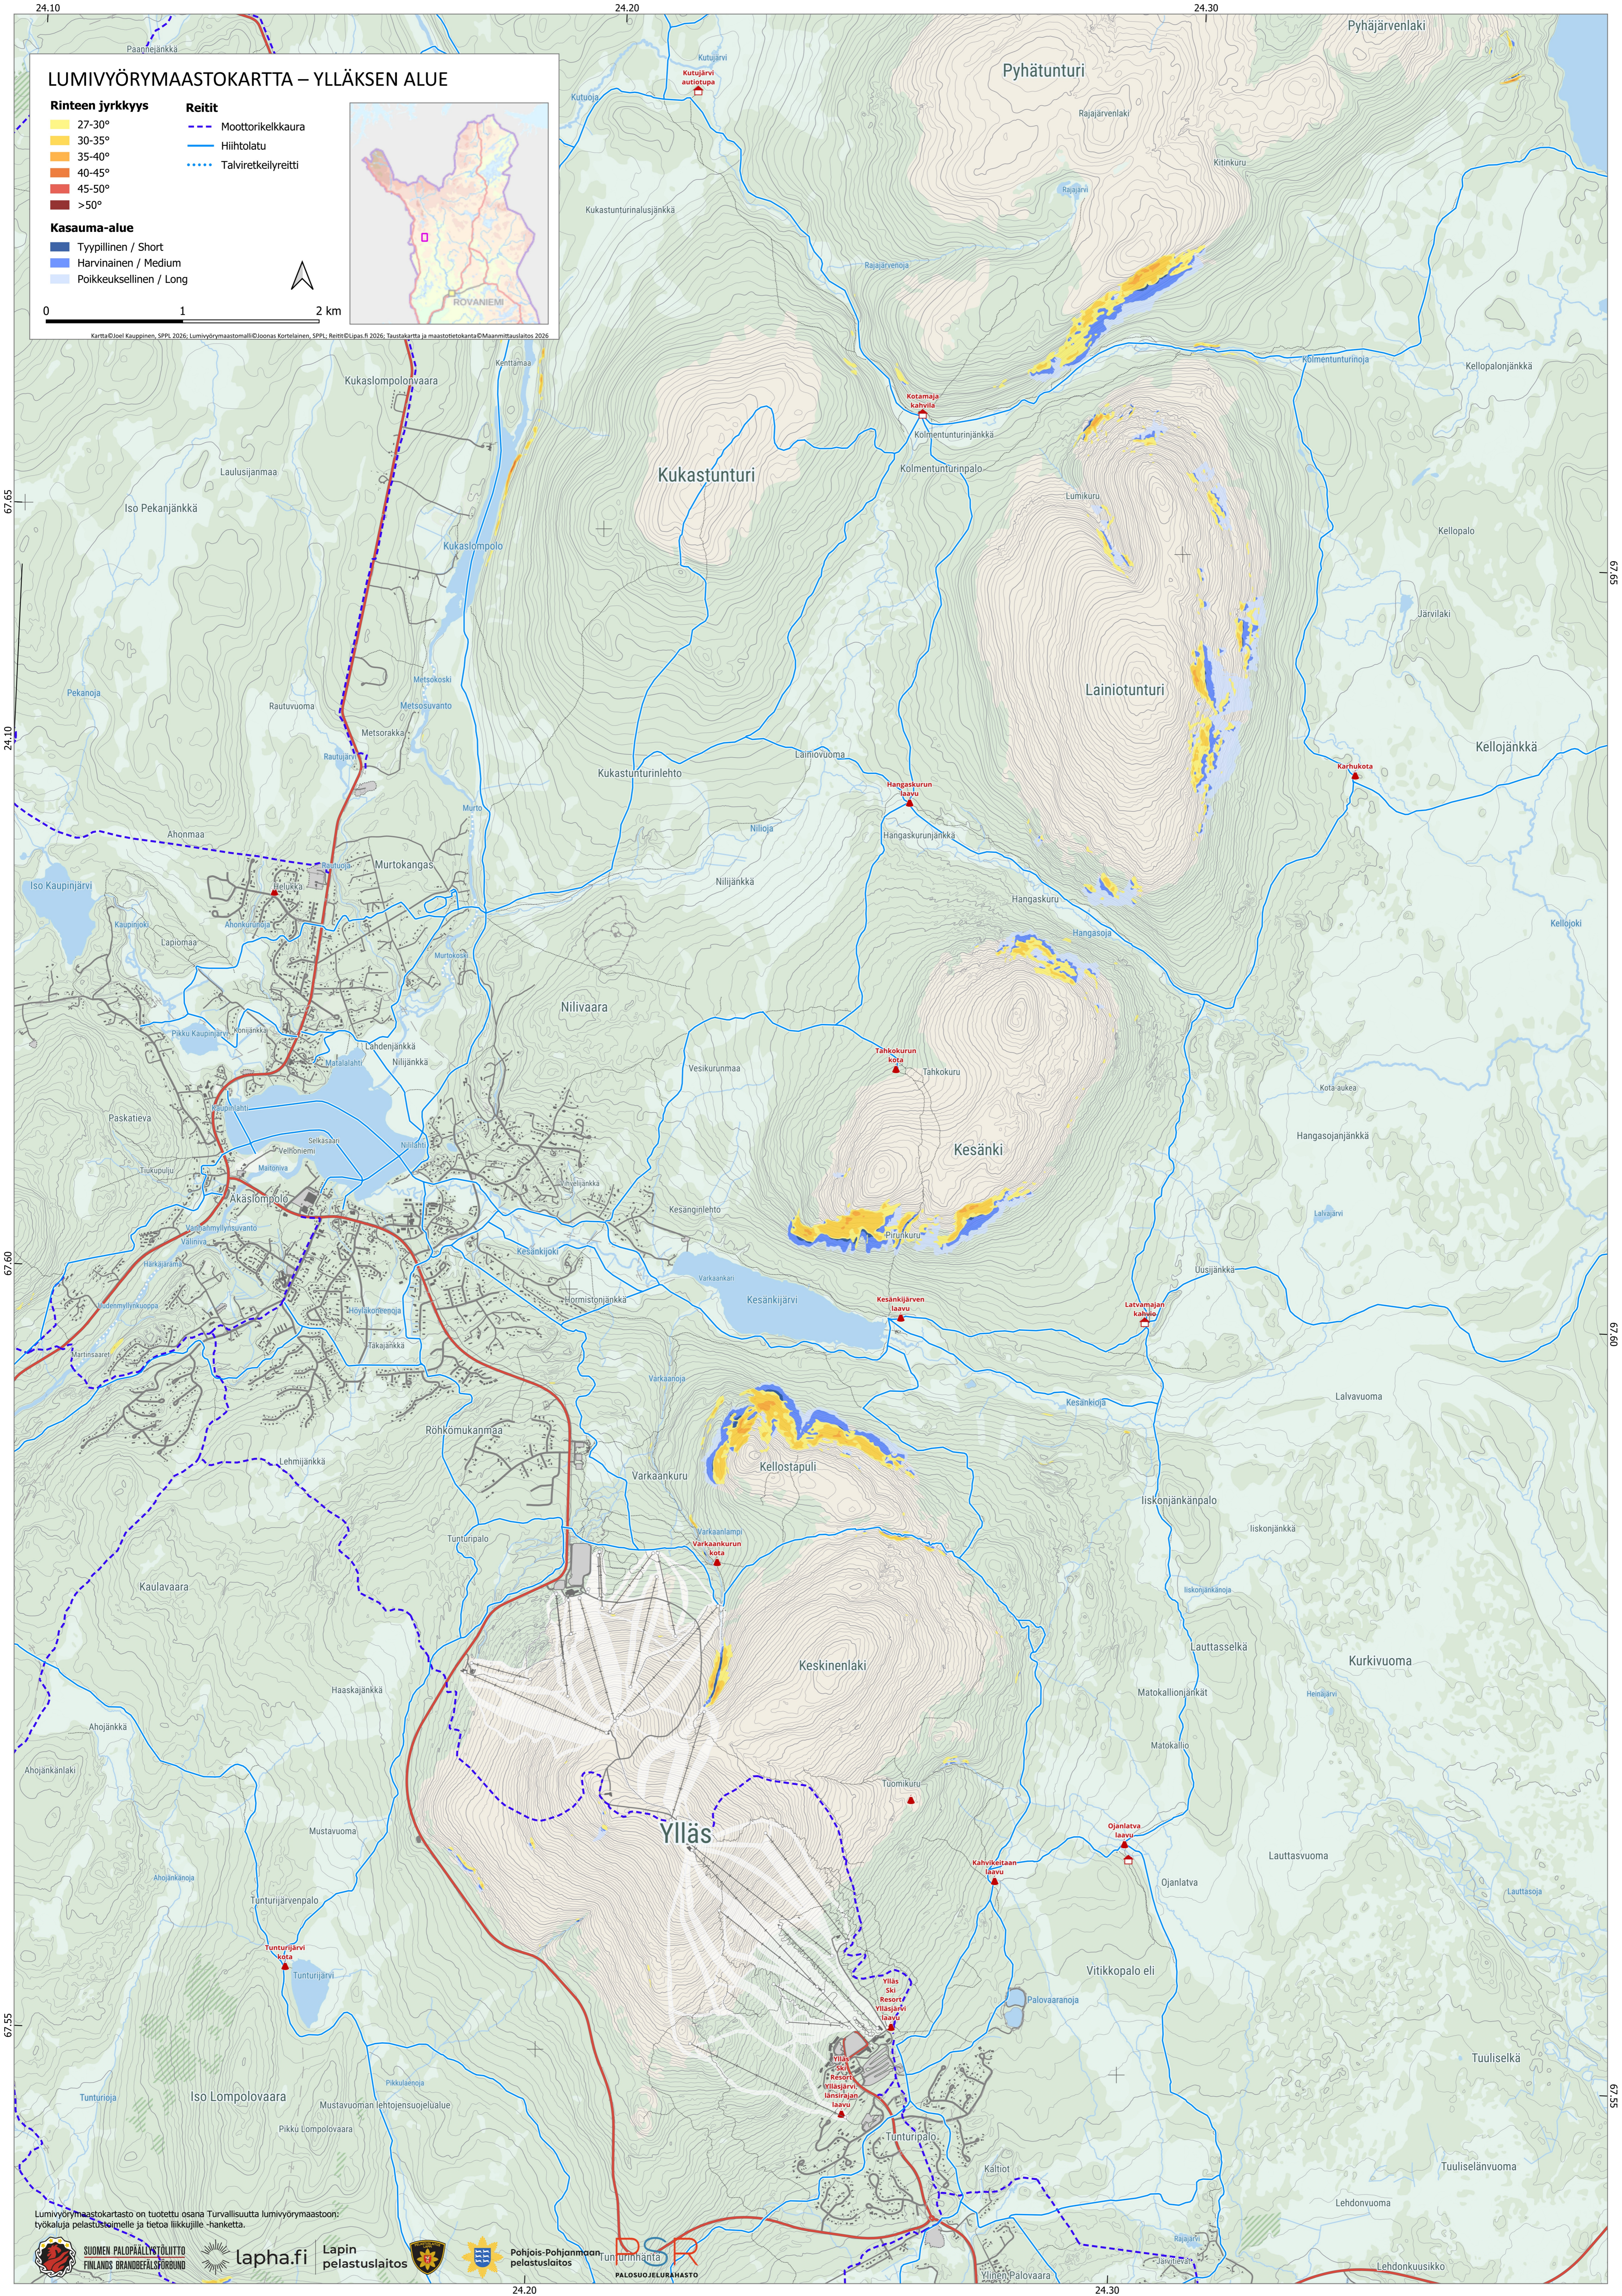

LUMIVYÖRYMAASTOKARTTA – YLLÄKSEN ALUE

Rinteen jyrkkyys

- 27-30°
- 30-35°
- 35-40°
- 40-45°
- 45-50°
- >50°

Reitit

- Moottorikelkkaura
- Hiihtolatu
- Talviretkeilureitti

Kasauma-alue

- Tyypillinen / Short
- Harvinainen / Medium
- Poikkeuksellinen / Long

0 1 2 km