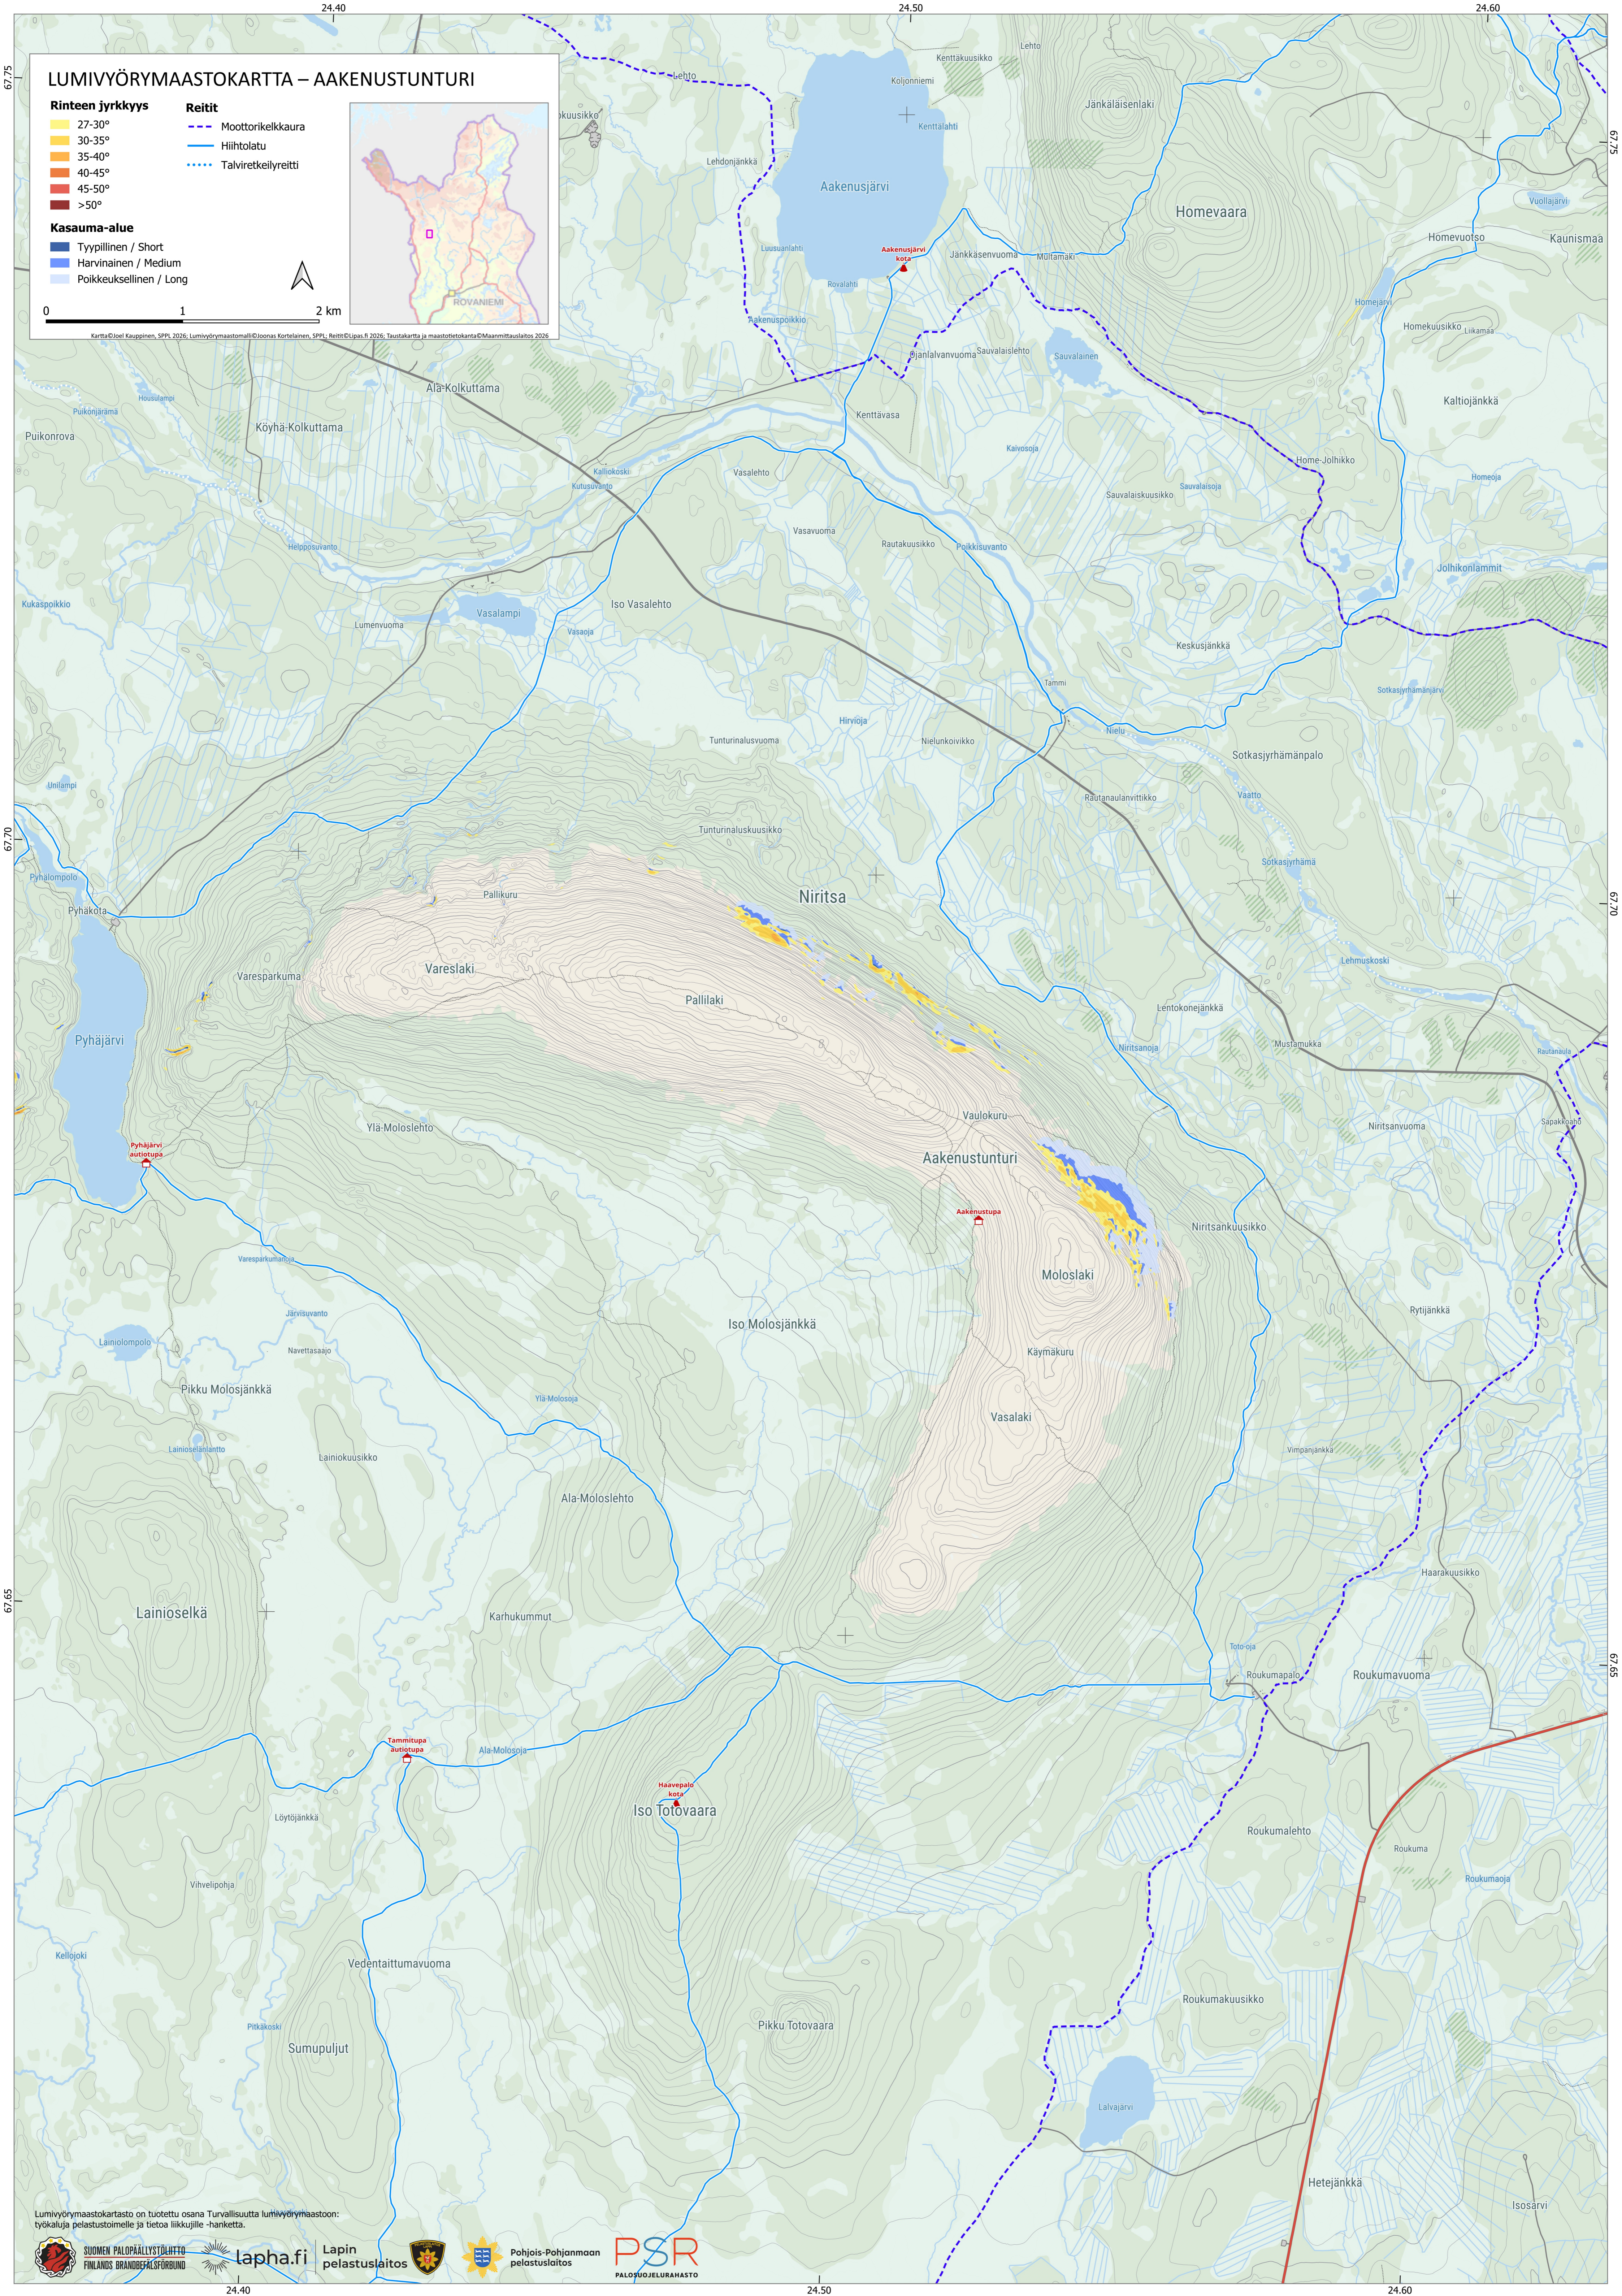

LUMIVYÖRYMAASTOKARTTA – AAKENUSTUNTURI

1. **Rinteen jyrkkyys**
- 27-30°
  - 30-35°
  - 35-40°
  - 40-45°
  - 45-50°
  - >50°

1. **Reitit**
2. Moottorikelkkaura
   - Hiihtolatu
   - Talviretkeilyreitti

1. **Kasauma-alue**
2. Tyypillinen / Short
   - Harvinainen / Medium
   - Poikkeuksellinen / Long