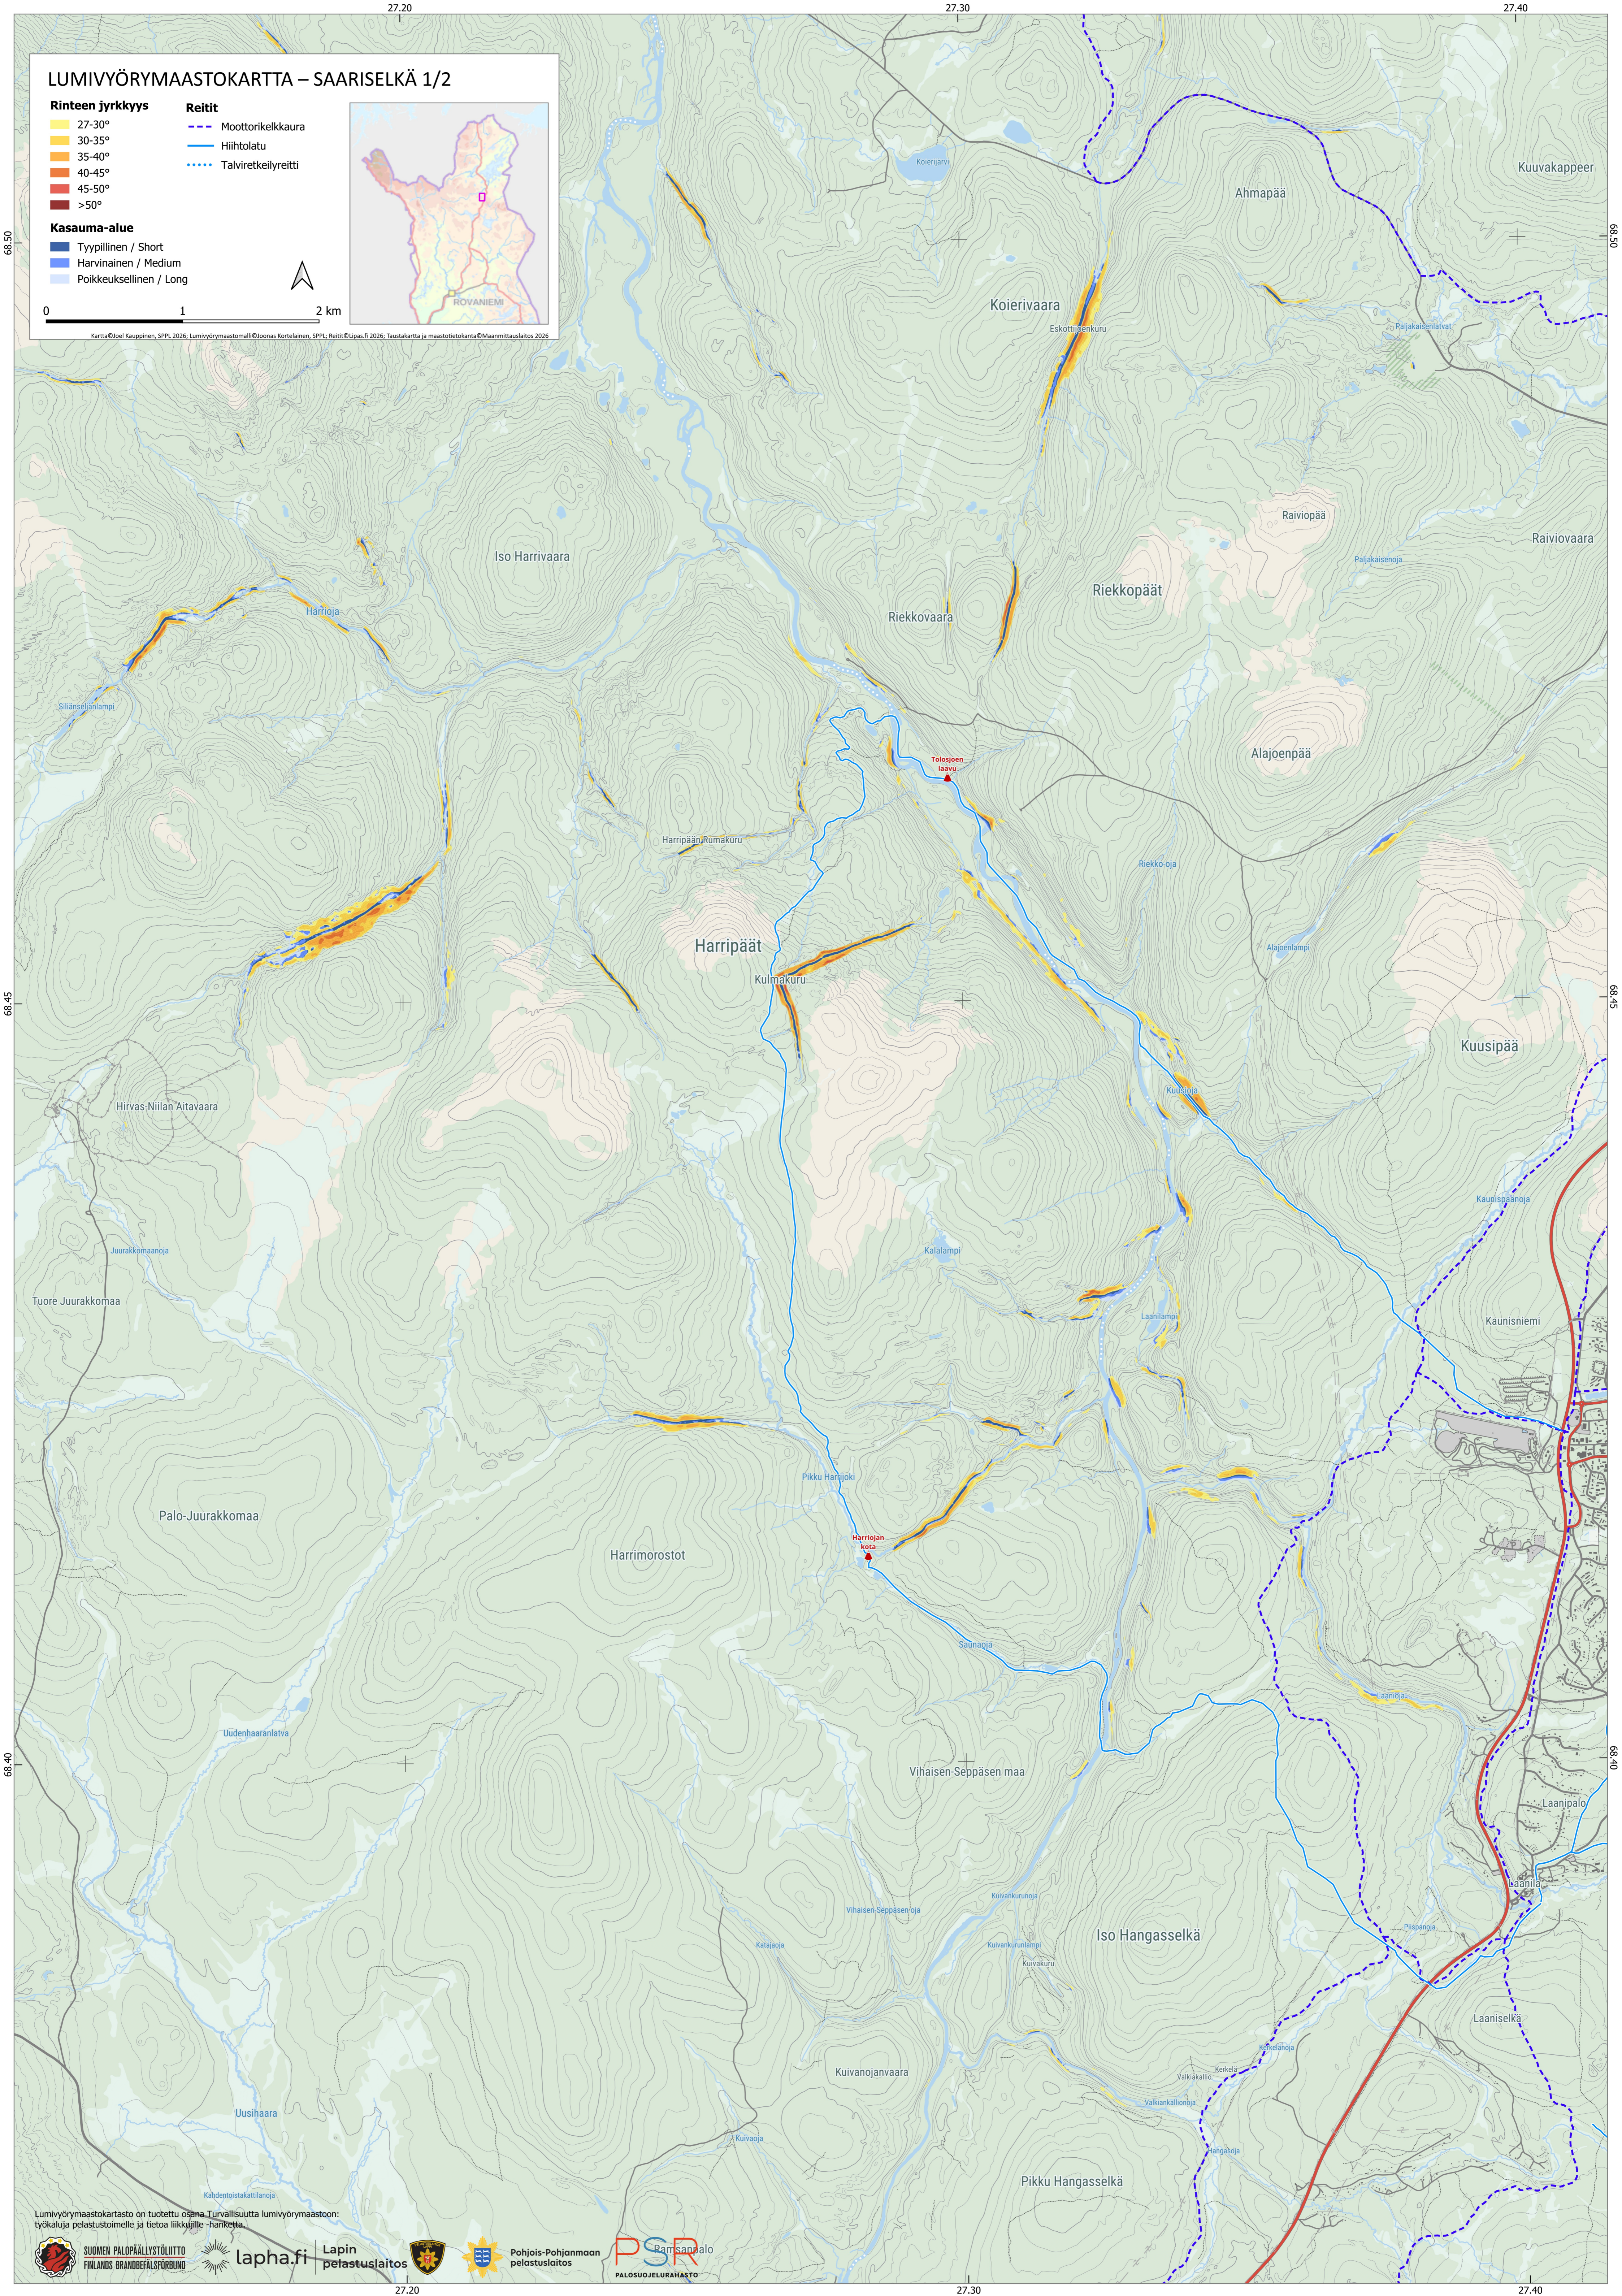

LUMIVYÖRYMAASTOKARTTA – SAARISELKÄ 1/2

Rinteen jyrkkyys

Reitit

Kasauma-alue

Lumivyörymaastokartasto on tuotettu osana Turvallisuutta lumivyörymaastoon: työkaluja pelastustoimelle ja tietoa liikkujille -hanketta.

27.20

27.30

27.40