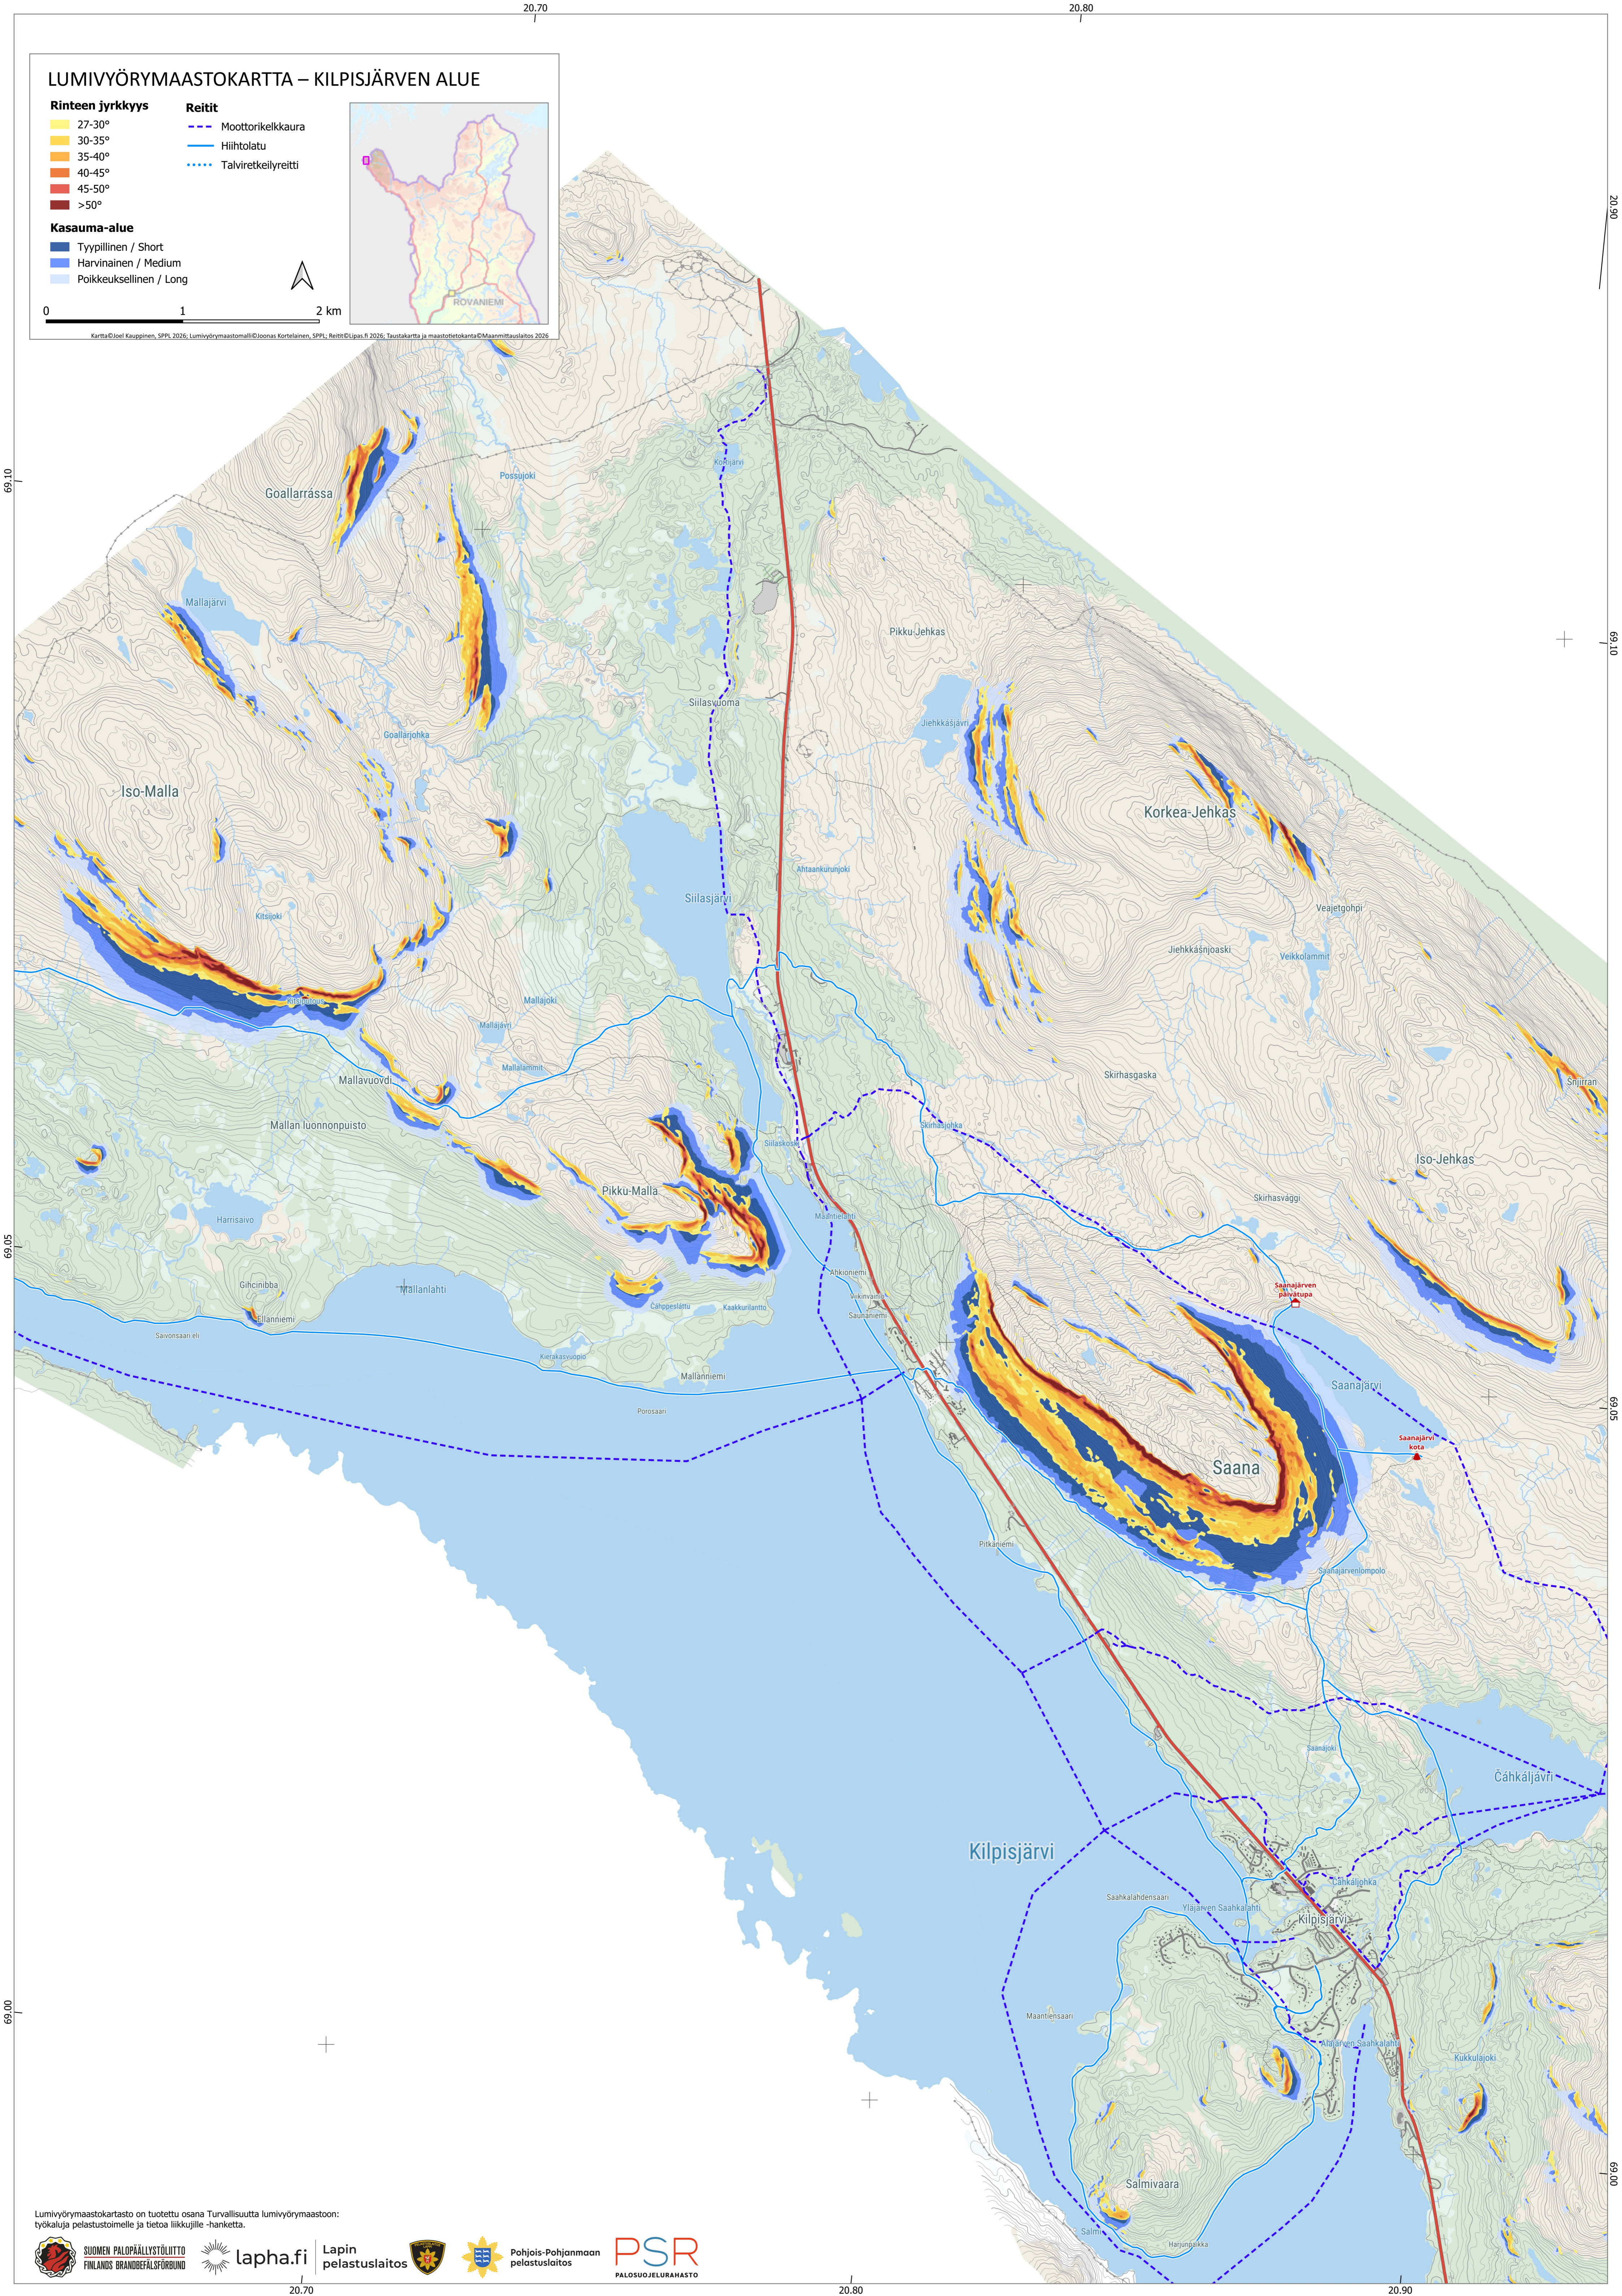

LUMIVYÖRYMAASTOKARTTA – KILPISJÄRVEN ALUE

Rinteen jyrkkyys

Reitit

Kasauma-alue